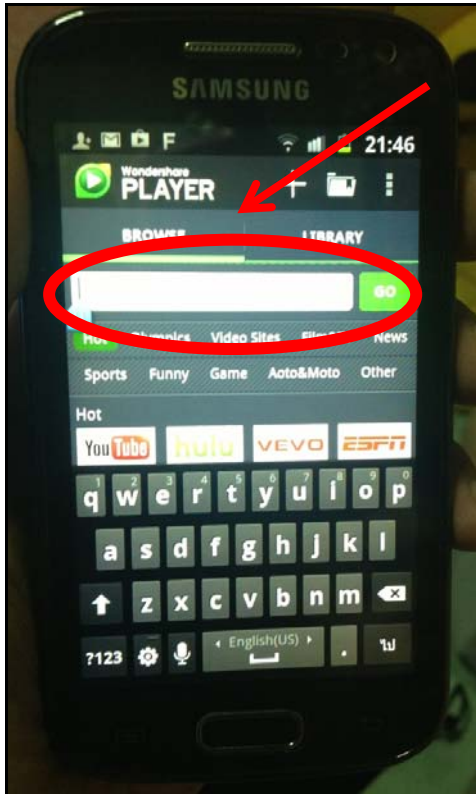

๑.๗ - กรณีที่เรียกชมจากเครือข่ายของกรมพัฒนาที่ดิน พิมพ์ที่ช่อง Browse ว่า
"<http://๑๐.๑.๑๔๕/ismlive/android.html>" แล้ว กดปุ่ม Go"

- กรณีที่เรียกชมจากเครือข่ายอื่นๆ พิมพ์ที่ช่อง Browse ว่า
"<http://๖๑.๑๙.๙๘.๑๕๐/ismlive/android.html>" แล้ว กดปุ่ม Go"