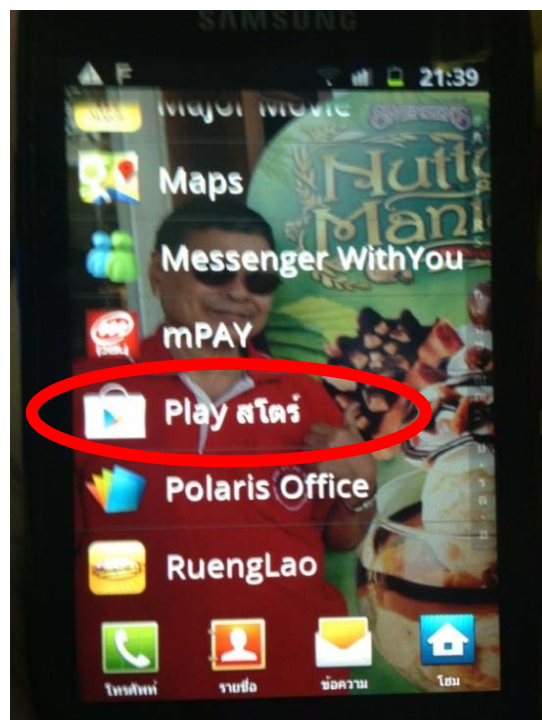

คู่มือการเข้าชมการถ่ายทอดสดการฝึกอบรม สำหรับเครื่อง Android

Download โปรแกรมสำหรับดูการถ่ายทอดสด

๑.๑ คลิกที่ปุ่ม “แอปพลิเคชัน”

๑.๒ ไปที่ "play สโตร์ (google play)"

๑.๓ ให้ใส่ "รหัสผ่านสำหรับ google play"

๑.๔ Download โปรแกรมดูการถ่ายทอดชื่อ "Wondershare player"

๑.๕ คลิกที่ปุ่ม "ติดตั้งโปรแกรม และรอจน load ครบ ๑๐๐%"

๑.๖ คลิกรูปที่ "ปุ่มเปิดโปรแกรม Wondershare player"

๑.๗ - กรณีที่เรียกชมจากเครือข่ายของกรมพัฒนาที่ดิน พิมพ์ที่ช่อง Browse ว่า
"<http://๑๐.๑.๑๔๕/ismlive/android.html>" แล้ว กดปุ่ม Go"