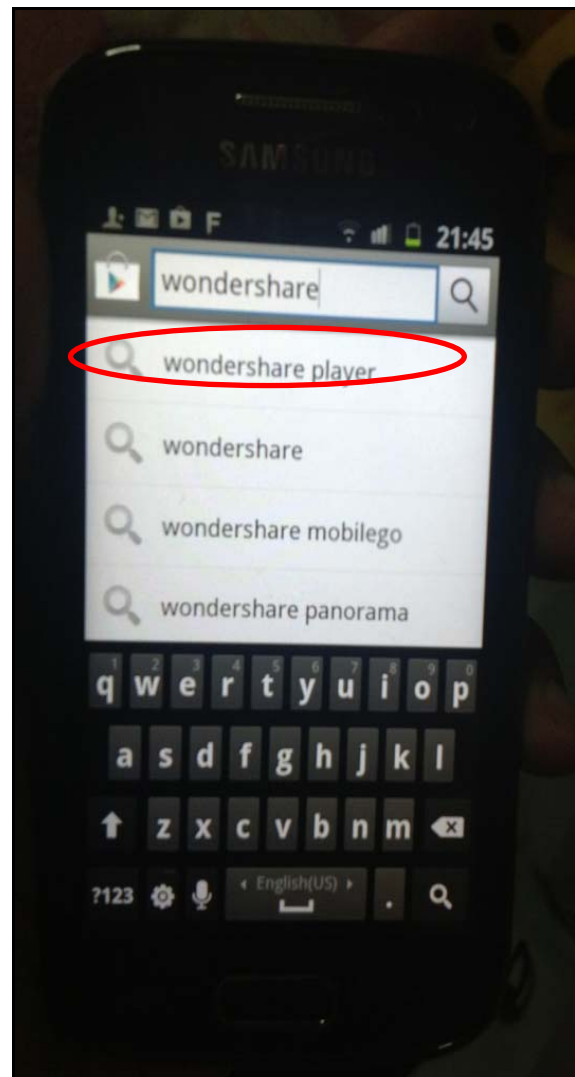

คู่มือการเข้าชมการถ่ายทอดสดการฝึกอบรม สำหรับเครื่อง Android

Download โปรแกรมสำหรับดูการถ่ายทอดสด

๑.๑ คลิกที่ปุ่ม “แอปพลิเคชัน”

๑.๒ ไปที่ "play สโตร์ (google play)"

๑.๓ ให้ใส่ "รหัสผ่านสำหรับ google play"

๑.๔ Download โปรแกรมดูการถ่ายทอดชื่อ "Wondershare player"

๑.๕ คลิกที่ปุ่ม "ติดตั้งโปรแกรม และรอจน load ครบ ๑๐๐%"

๑.๖ คลิกรูปที่ "ปุ่มเปิดโปรแกรม Wondershare player"

๑.๗ - กรณีที่เรียกชมจากเครือข่ายของกรมพัฒนาที่ดิน พิมพ์ที่ช่อง Browse ว่า
"<http://๑๐.๑.๑๔๕/ismlive/android.html>" แล้ว กดปุ่ม Go"