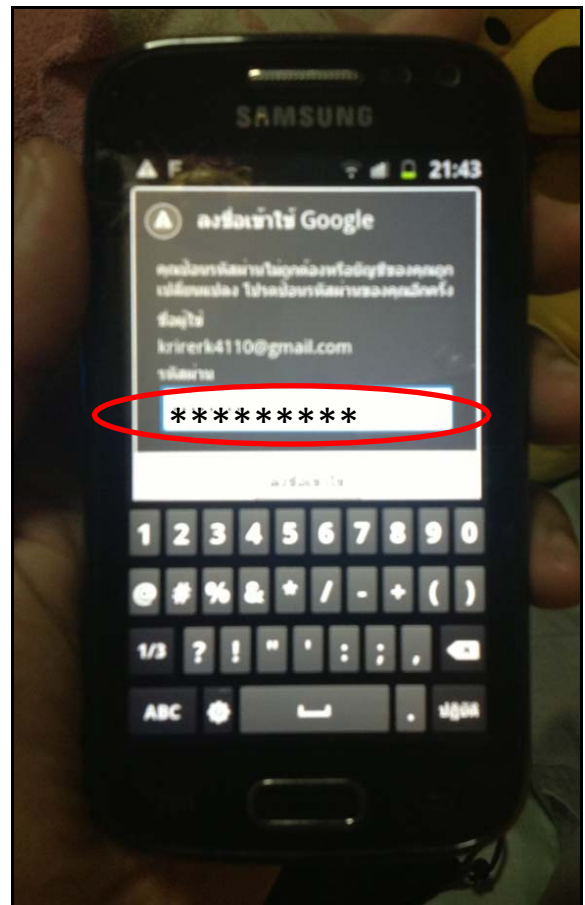

คู่มือการเข้าชมการถ่ายทอดสดการฝึกอบรม สำหรับเครื่อง Android

Download โปรแกรมสำหรับดูการถ่ายทอดสด

๑.๑ คลิกที่ปุ่ม “แอปพลิเคชัน”

๑.๒ ไปที่ "play สโตร์ (google play)"

๑.๓ ให้ใส่ "รหัสผ่านสำหรับ google play"

๑.๔ Download โปรแกรมดูการถ่ายทอดชื่อ "Wondershare player"

๑.๕ คลิกที่ปุ่ม "ติดตั้งโปรแกรม และรอจน load ครบ ๑๐๐%"

๑.๖ คลิกรูปที่ "ปุ่มเปิดโปรแกรม Wondershare player"

๑.๗ - กรณีที่เรียกชมจากเครือข่ายของกรมพัฒนาที่ดิน พิมพ์ที่ช่อง Browse ว่า
"<http://๑๐.๑.๑๔๕/ismlive/android.html>" แล้ว กดปุ่ม Go"