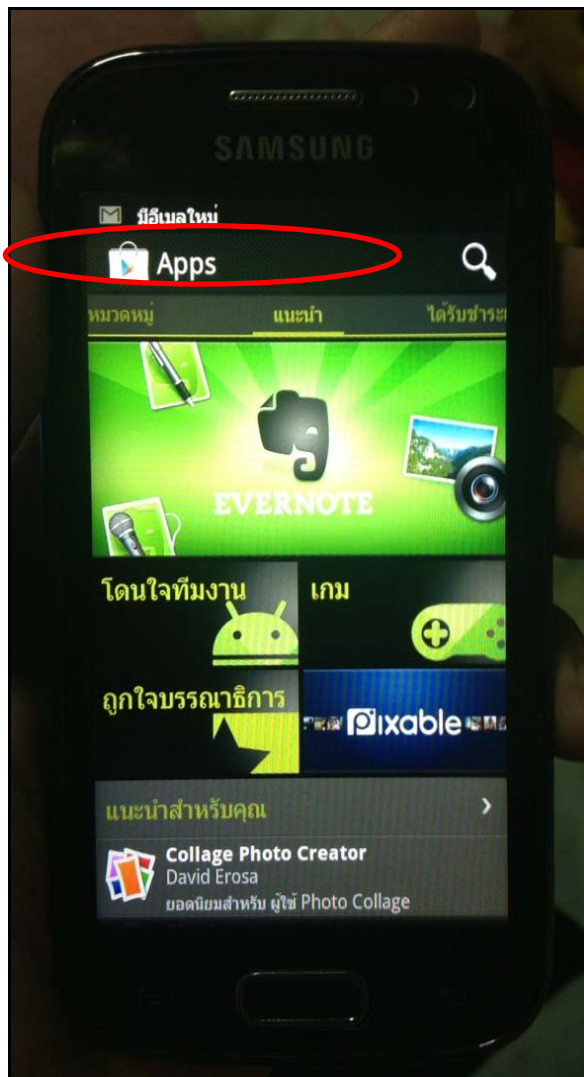

คู่มือการเข้าชมการถ่ายทอดสดการฝึกอบรม สำหรับเครื่อง Android

Download โปรแกรมสำหรับดูการถ่ายทอดสด

๑.๑ คลิกที่ปุ่ม “แอปพลิเคชัน”

๑.๒ ไปที่ "play สโตร์ (google play)"

๑.๓ ให้ใส่ "รหัสผ่านสำหรับ google play"

๑.๔ Download โปรแกรมดูการถ่ายทอดชื่อ "Wondershare player"

๑.๕ คลิกที่ปุ่ม "ติดตั้งโปรแกรม และรอจน load ครบ ๑๐๐%"

๑.๖ คลิกรูปที่ "ปุ่มเปิดโปรแกรม Wondershare player"

๑.๗ - กรณีที่เรียกชมจากเครือข่ายของกรมพัฒนาที่ดิน พิมพ์ที่ช่อง Browse ว่า
"<http://๑๐.๑.๑๔๕/ismlive/android.html>" แล้ว กดปุ่ม Go"