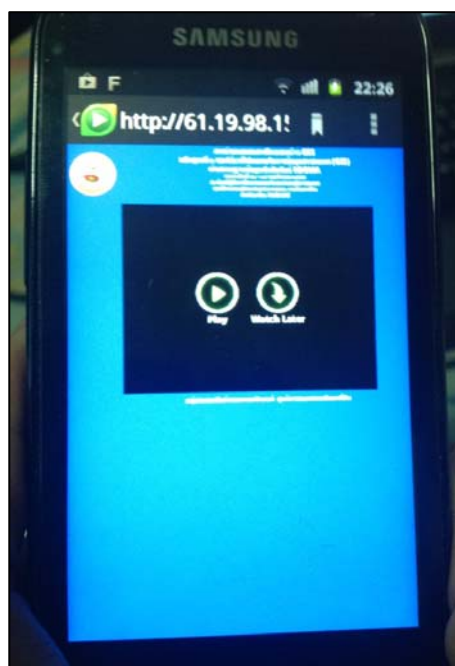

๑.๘ จะปรากฏหน้าจอระบบการถ่ายทอดสดการฝึกอบรม