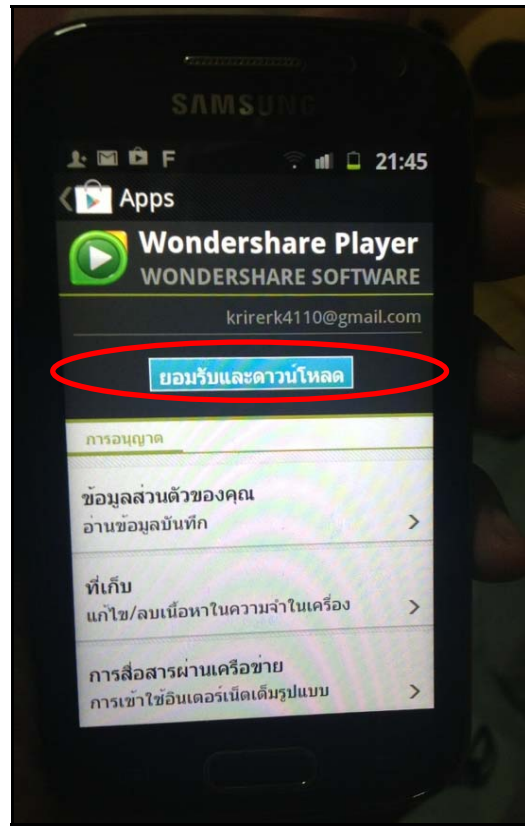

คู่มือการเข้าชมการถ่ายทอดสดการฝึกอบรม สำหรับเครื่อง Android

Download โปรแกรมสำหรับดูการถ่ายทอดสด

๑.๑ คลิกที่ปุ่ม “แอปพลิเคชัน”

๑.๒ ไปที่ "play สโตร์ (google play)"

๑.๓ ให้ใส่ "รหัสผ่านสำหรับ google play"

๑.๔ Download โปรแกรมดูการถ่ายทอดชื่อ "Wondershare player"

๑.๕ คลิกที่ปุ่ม "ติดตั้งโปรแกรม และรอจน load ครบ ๑๐๐%"

๑.๖ คลิกรูปที่ "ปุ่มเปิดโปรแกรม Wondershare player"

๑.๗ - กรณีที่เรียกชมจากเครือข่ายของกรมพัฒนาที่ดิน พิมพ์ที่ช่อง Browse ว่า
"<http://๑๐.๑.๑๔๕/ismlive/android.html>" แล้ว กดปุ่ม Go"