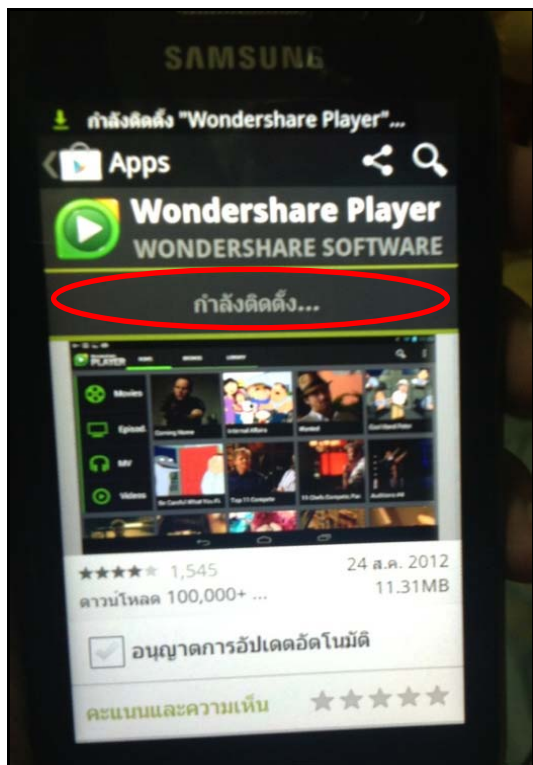

คู่มือการเข้าชมการถ่ายทอดสดการฝึกอบรม สำหรับเครื่อง Android

Download โปรแกรมสำหรับดูการถ่ายทอดสด

๑.๑ คลิกที่ปุ่ม “แอปพลิเคชัน”

๑.๒ ไปที่ "play สโตร์ (google play)"

๑.๓ ให้ใส่ "รหัสผ่านสำหรับ google play"

๑.๔ Download โปรแกรมดูการถ่ายทอดชื่อ "Wondershare player"

๑.๕ คลิกที่ปุ่ม "ติดตั้งโปรแกรม และรอจน load ครบ ๑๐๐%"

๑.๖ คลิกรูปที่ "ปุ่มเปิดโปรแกรม Wondershare player"

๑.๗ - กรณีที่เรียกชมจากเครือข่ายของกรมพัฒนาที่ดิน พิมพ์ที่ช่อง Browse ว่า
"<http://๑๐.๑.๑๔๕/ismlive/android.html>" แล้ว กดปุ่ม Go"