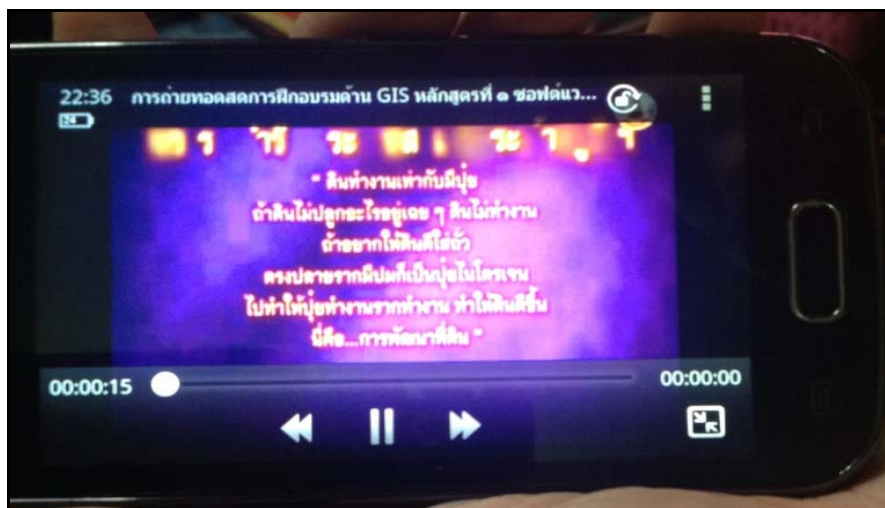

๑.๕ คลิกที่ปุ่ม "ติดตั้งโปรแกรม และรอจน load ครบ ๑๐๐%"

๑.๖ คลิกรูปที่ "ปุ่มเปิดโปรแกรม Wondershare player"

๑.๗ - กรณีที่เรียกชมจากเครือข่ายของกรมพัฒนาที่ดิน พิมพ์ที่ช่อง Browse ว่า
"<http://๑๐.๑.๑๔๕/ismlive/android.html>" แล้ว กดปุ่ม Go"

- กรณีที่เรียกชมจากเครือข่ายอื่นๆ พิมพ์ที่ช่อง Browse ว่า
"<http://๖๑.๑๙.๙๘.๑๕๐/ismlive/android.html>" แล้ว กดปุ่ม Go"

๑.๘ จะปรากฏหน้าจอระบบการถ่ายทอดสดการฝึกอบรม

๑.๙ คลิกปุ่มเพื่อ bookmarks หน้าเว็บไซต์ระบบการถ่ายทอดสดการฝึกอบรม