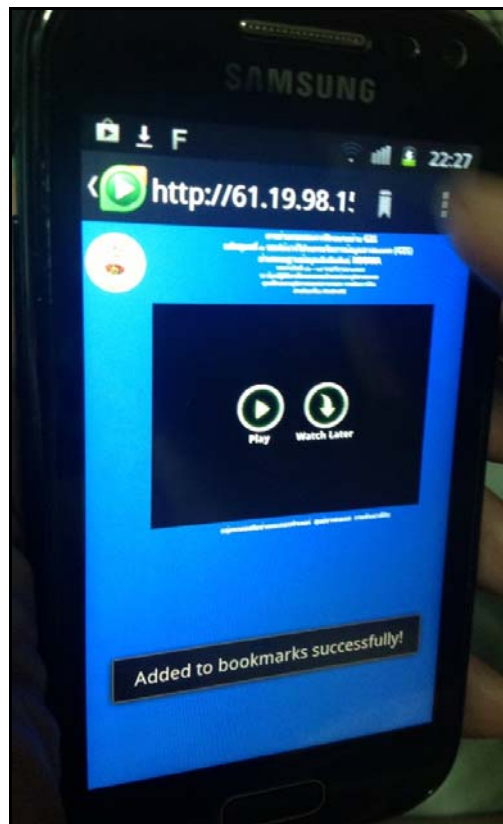

๑.๙ คลิกปุ่มเพื่อ bookmarks หน้าเว็บไซต์ระบบการถ่ายทอดสดการฝึกอบรม

หากมีปัญหาไม่สามารถรับชมหรือติดตั้งโปรแกรมไม่ได้
ให้นำเครื่องมาติดต่อที่ ศูนย์บริการลูกค้า กลุ่มระบบเครือข่ายและคอมพิวเตอร์ ศูนย์สารสนเทศ