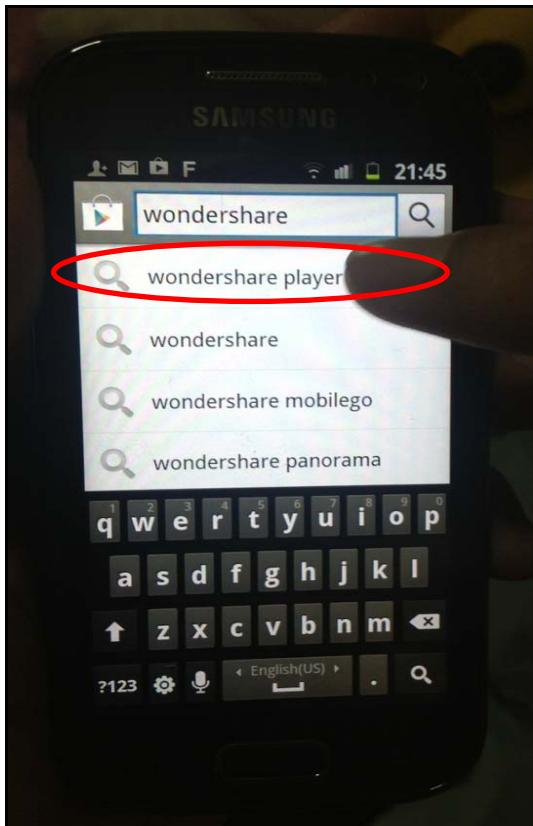

คู่มือการเข้าชมการถ่ายทอดสดการฝึกอบรม สำหรับเครื่อง Android

Download โปรแกรมสำหรับดูการถ่ายทอดสด

๑.๑ คลิกที่ปุ่ม “แอปพลิเคชัน”

๑.๒ ไปที่ "play สโตร์ (google play)"

๑.๓ ให้ใส่ "รหัสผ่านสำหรับ google play"

๑.๔ Download โปรแกรมดูการถ่ายทอดชื่อ "Wondershare player"

๑.๕ คลิกที่ปุ่ม "ติดตั้งโปรแกรม และรอจน load ครบ ๑๐๐%"

๑.๖ คลิกรูปที่ "ปุ่มเปิดโปรแกรม Wondershare player"

๑.๗ - กรณีที่เรียกชมจากเครือข่ายของกรมพัฒนาที่ดิน พิมพ์ที่ช่อง Browse ว่า
"<http://๑๐.๑.๑๔๕/ismlive/android.html>" แล้ว กดปุ่ม Go"