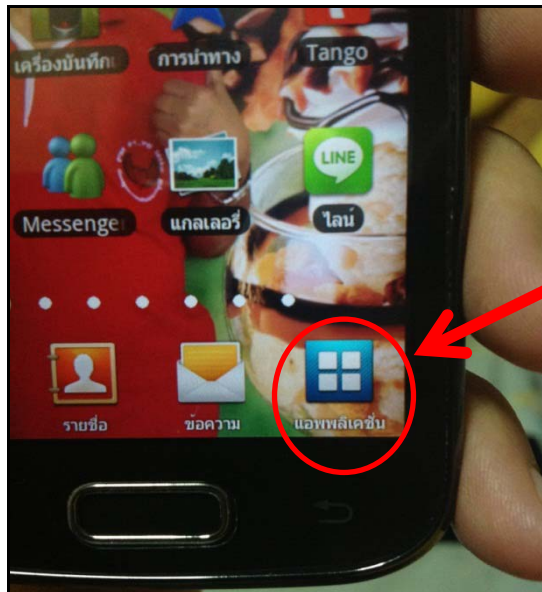

คู่มือการเข้าชมการถ่ายทอดสดการฝึกอบรม สำหรับเครื่อง Android

Download โปรแกรมสำหรับดูการถ่ายทอดสด

๑.๑ คลิกที่ปุ่ม “แอปพลิเคชัน”

๑.๒ ไปที่ "play สโตร์ (google play)"

๑.๓ ให้ใส่ "รหัสผ่านสำหรับ google play"

๑.๔ Download โปรแกรมดูการถ่ายทอดชื่อ "Wondershare player"

๑.๕ คลิกที่ปุ่ม "ติดตั้งโปรแกรม และรอจน load ครบ ๑๐๐%"

๑.๖ คลิกรูปที่ "ปุ่มเปิดโปรแกรม Wondershare player"

๑.๗ - กรณีที่เรียกชมจากเครือข่ายของกรมพัฒนาที่ดิน พิมพ์ที่ช่อง Browse ว่า
"<http://๑๐.๑.๑๔๕/ismlive/android.html>" แล้ว กดปุ่ม Go"