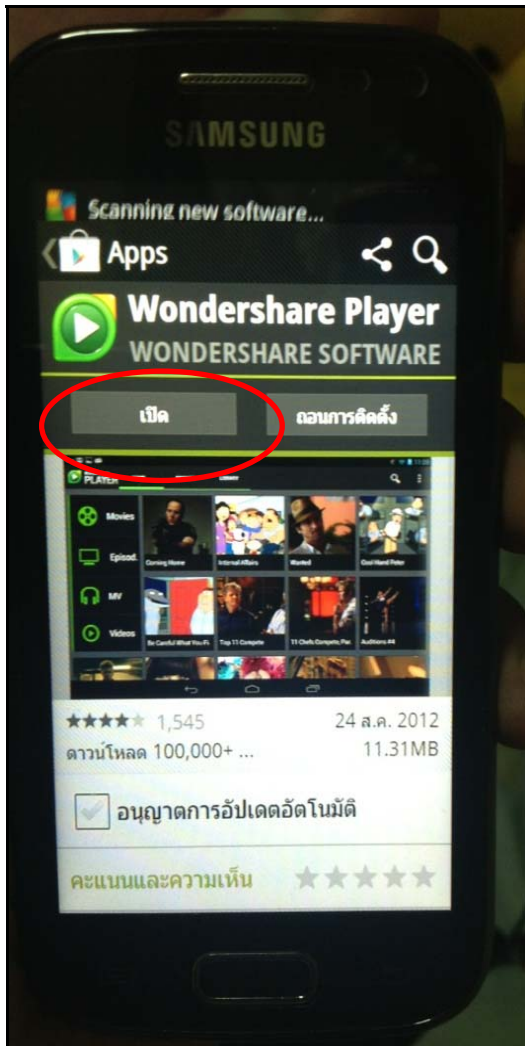

คู่มือการเข้าชมการถ่ายทอดสดการฝึกอบรม สำหรับเครื่อง Android

Download โปรแกรมสำหรับดูการถ่ายทอดสด

๑.๑ คลิกที่ปุ่ม “แอปพลิเคชัน”

๑.๒ ไปที่ "play สโตร์ (google play)"

๑.๓ ให้ใส่ "รหัสผ่านสำหรับ google play"

๑.๔ Download โปรแกรมดูการถ่ายทอดชื่อ "Wondershare player"

๑.๕ คลิกที่ปุ่ม "ติดตั้งโปรแกรม และรอจน load ครบ ๑๐๐%"

๑.๖ คลิกรูปที่ "ปุ่มเปิดโปรแกรม Wondershare player"

๑.๗ - กรณีที่เรียกชมจากเครือข่ายของกรมพัฒนาที่ดิน พิมพ์ที่ช่อง Browse ว่า
"<http://๑๐.๑.๑๔๕/ismlive/android.html>" แล้ว กดปุ่ม Go"