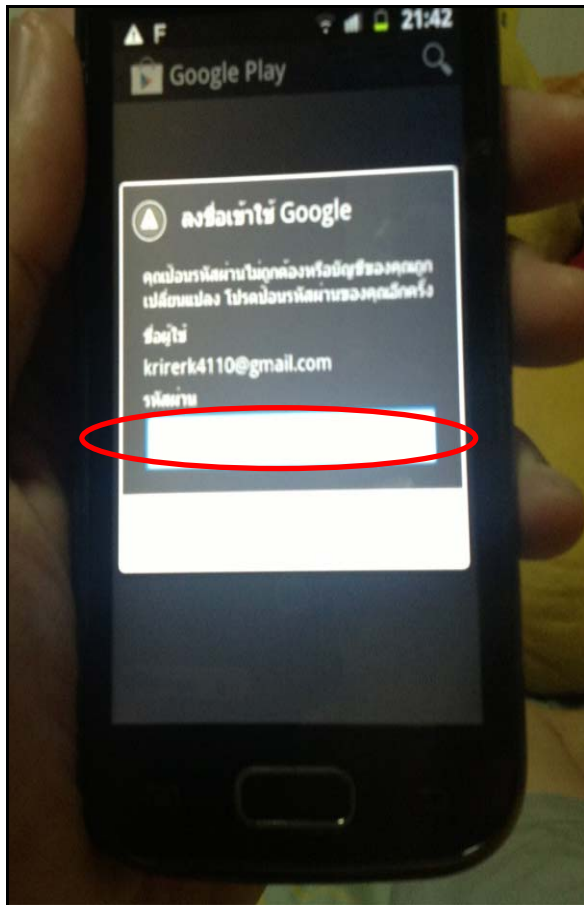

คู่มือการเข้าชมการถ่ายทอดสดการฝึกอบรม สำหรับเครื่อง Android

Download โปรแกรมสำหรับดูการถ่ายทอดสด

๑.๑ คลิกที่ปุ่ม “แอปพลิเคชัน”

๑.๒ ไปที่ "play สโตร์ (google play)"

๑.๓ ให้ใส่ "รหัสผ่านสำหรับ google play"

๑.๔ Download โปรแกรมดูการถ่ายทอดชื่อ "Wondershare player"

๑.๕ คลิกที่ปุ่ม "ติดตั้งโปรแกรม และรอจน load ครบ ๑๐๐%"

๑.๖ คลิกรูปที่ "ปุ่มเปิดโปรแกรม Wondershare player"

๑.๗ - กรณีที่เรียกชมจากเครือข่ายของกรมพัฒนาที่ดิน พิมพ์ที่ช่อง Browse ว่า
"<http://๑๐.๑.๑๔๕/ismlive/android.html>" แล้ว กดปุ่ม Go"