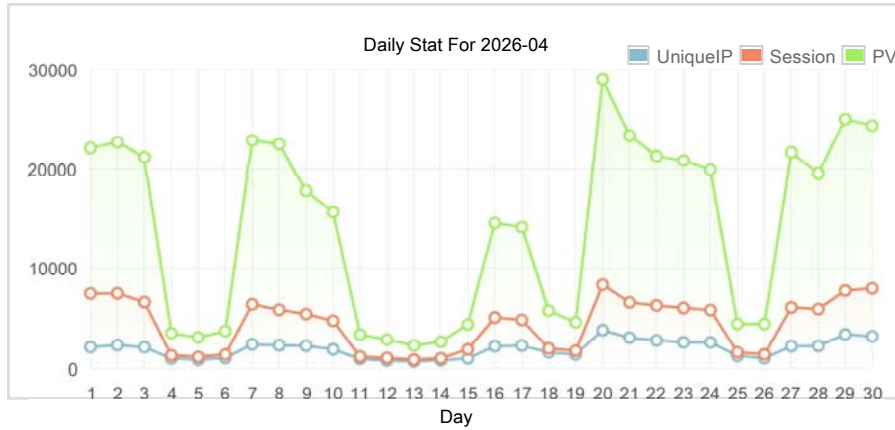

ใน 1 เดือน

D/M/Y	Page Views	Unique IPs	Sessions	Return IPs	Visitors	[New%/Return%]	Exit Rate	Max User Online	Social Referrer(%)	Search Referrer(%)	Mobile PV(%)
<a href="#">1/04/2026</a>	22,144	2,109	7,471	1,139	3,945	[35.56/67.91]	60.87	96 (11:04 น.)	2.61	8.77	18.32
<a href="#">2/04/2026</a>	22,709	2,300	7,482	1,273	4,183	[37.44/65.96]	61.60	106 (14:39 น.)	3.51	9.64	21.23
<a href="#">3/04/2026</a>	21,223	2,091	6,603	1,171	3,683	[38.50/64.35]	60.57	95 (11:26 น.)	2.72	9.22	20.77
<a href="#">4/04/2026</a>	3,479	954	1,276	490	1,033	[61.57/39.30]	59.51	17 (13:34 น.)	2.67	17.10	53.58
<a href="#">5/04/2026</a>	3,066	828	1,111	387	910	[64.40/37.91]	63.63	14 (15:15 น.)	1.86	15.23	54.11
<a href="#">6/04/2026</a>	3,703	1,008	1,356	499	1,127	[61.22/40.64]	58.16	18 (14:26 น.)	2.43	18.77	50.12
<a href="#">7/04/2026</a>	22,901	2,374	6,387	1,429	3,702	[43.00/60.08]	55.57	84 (14:44 น.)	0.95	11.58	17.84
<a href="#">8/04/2026</a>	22,519	2,274	5,828	1,287	3,502	[43.46/59.57]	57.43	84 (11:13 น.)	1.03	11.07	17.57
<a href="#">9/04/2026</a>	17,887	2,228	5,404	1,239	3,348	[46.48/57.17]	58.37	68 (09:50 น.)	0.94	12.61	19.63
<a href="#">10/04/2026</a>	15,708	1,881	4,732	1,081	2,851	[44.69/58.79]	58.30	67 (09:33 น.)	1.07	11.30	23.23
<a href="#">11/04/2026</a>	3,351	901	1,152	494	982	[68.02/33.91]	58.70	12 (10:58 น.)	1.86	19.84	56.82
<a href="#">12/04/2026</a>	2,850	743	1,014	396	868	[71.08/30.88]	57.06	14 (12:15 น.)	4.28	18.00	62.56
<a href="#">13/04/2026</a>	2,244	654	832	314	729	[73.66/28.12]	59.26	10 (14:21 น.)	1.07	18.72	61.99
<a href="#">14/04/2026</a>	2,633	772	976	328	880	[75.23/25.34]	63.60	11 (17:08 น.)	1.52	16.82	56.93
<a href="#">15/04/2026</a>	4,376	961	1,873	436	1,048	[73.38/28.44]	75.54	24 (11:34 น.)	2.56	11.72	41.11
<a href="#">16/04/2026</a>	14,595	2,189	5,059	1,227	3,163	[50.02/53.05]	59.23	65 (09:55 น.)	0.95	13.39	26.06
<a href="#">17/04/2026</a>	14,174	2,243	4,824	1,221	3,117	[50.43/52.29]	60.06	63 (10:07 น.)	1.60	12.15	28.11
<a href="#">18/04/2026</a>	5,748	1,570	1,968	885	1,673	[74.30/29.41]	51.87	22 (15:27 น.)	2.00	21.75	56.54
<a href="#">19/04/2026</a>	4,578	1,357	1,734	714	1,496	[71.52/31.82]	56.33	16 (21:25 น.)	1.90	23.20	61.27
<a href="#">20/04/2026</a>	28,986	3,792	8,344	2,359	5,267	[55.21/50.71]	53.85	114 (09:34 น.)	1.05	17.94	23.81
<a href="#">21/04/2026</a>	23,368	3,032	6,578	1,802	4,179	[50.18/54.15]	56.33	81 (09:30 น.)	1.28	14.88	23.76
<a href="#">22/04/2026</a>	21,330	2,779	6,266	1,602	3,982	[49.40/53.92]	57.63	77 (09:40 น.)	1.30	14.28	22.29
<a href="#">23/04/2026</a>	20,880	2,585	6,016	1,472	3,755	[47.99/54.91]	58.31	71 (09:08 น.)	0.73	13.32	23.32
<a href="#">24/04/2026</a>	19,946	2,573	5,801	1,501	3,674	[48.34/54.95]	56.94	71 (10:44 น.)	0.76	15.29	25.77
<a href="#">25/04/2026</a>	4,421	1,217	1,588	628	1,339	[64.00/38.39]	56.58	18 (14:54 น.)	1.83	21.28	62.07
<a href="#">26/04/2026</a>	4,421	989	1,371	514	1,098	[62.84/40.53]	59.59	15 (13:07 น.)	1.65	15.20	51.12
<a href="#">27/04/2026</a>	21,689	2,197	6,069	1,261	3,419	[40.39/63.85]	57.97	92 (10:29 น.)	1.43	9.81	19.74
<a href="#">28/04/2026</a>	19,585	2,212	5,900	1,248	3,377	[41.07/61.77]	56.99	88 (10:57 น.)	1.13	12.98	21.58
<a href="#">29/04/2026</a>	25,022	3,376	7,763	2,132	4,677	[44.75/59.29]	51.75	104 (15:09 น.)	3.03	17.68	30.17
<a href="#">30/04/2026</a>	24,366	3,176	7,980	2,047	4,621	[42.31/62.17]	52.76	96 (10:28 น.)	2.48	17.65	28.58
<b>Unique</b>	<b>47,122</b>		<b>27,675</b>	<b>49,455</b>							
<b>Summation</b>	<b>423,902</b>		<b>130,758</b>								
<b>Average</b>	14,130	1,912	4,359	1,086	2,721	[48.85/54.58]	58.48	57	1.68	13.72	26.26