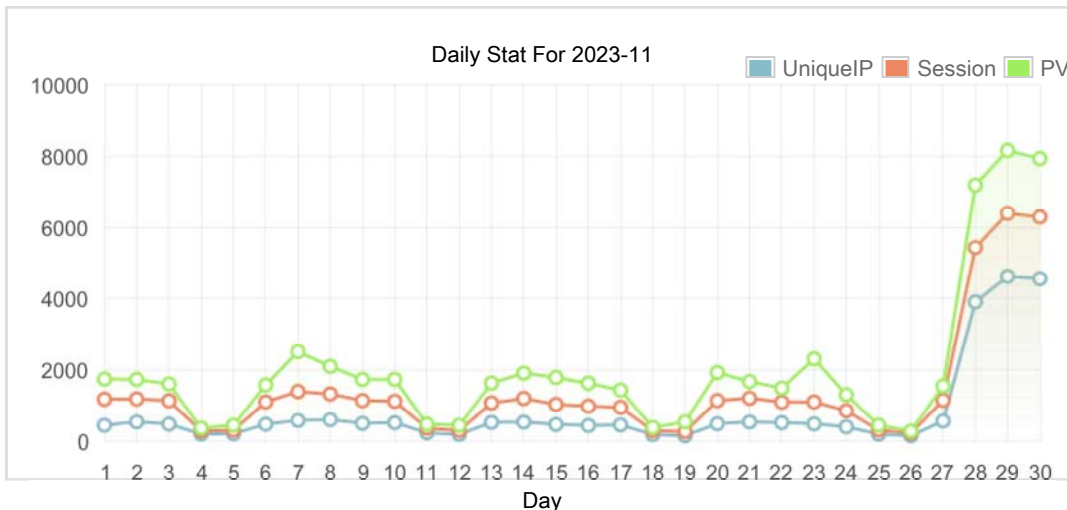

พื้นที่กรีน 75 USE 110 ตร.ม. มอบ Privacy สูงสุด  
 หนึ่งโครงการต้อง 24 หน่วย ใกล้ BTS อารีย์

ทรูฮิตโดเรคทอรี  ชื่อสมาชิก :: [www.idd.go.th](http://www.idd.go.th) | หมวด :: [government](#) | อันดับปัจจุบันในชาร์ท :: 136

[Previous Month](#) | [Next Month](#)

สถิติรายวัน

ใน 1 เดือน

D/M/Y	Page Views	Unique IPs	Sessions	Return IPs
<a href="#">1/11/2023</a>	1,758	467	1,198	214
<a href="#">2/11/2023</a>	1,747	563	1,205	224
<a href="#">3/11/2023</a>	1,621	501	1,154	218
<a href="#">4/11/2023</a>	388	221	307	62
<a href="#">5/11/2023</a>	468	228	326	77
<a href="#">6/11/2023</a>	1,592	496	1,120	225
<a href="#">7/11/2023</a>	2,522	602	1,410	265
<a href="#">8/11/2023</a>	2,111	624	1,342	269
<a href="#">9/11/2023</a>	1,746	521	1,159	223
<a href="#">10/11/2023</a>	1,750	540	1,140	210
<a href="#">11/11/2023</a>	500	256	385	83
<a href="#">12/11/2023</a>	465	208	320	75
<a href="#">13/11/2023</a>	1,646	548	1,091	230
<a href="#">14/11/2023</a>	1,925	557	1,219	233
<a href="#">15/11/2023</a>	1,800	490	1,051	209
<a href="#">16/11/2023</a>	1,642	460	1,005	206
<a href="#">17/11/2023</a>	1,450	478	970	182
<a href="#">18/11/2023</a>	404	203	315	75
<a href="#">19/11/2023</a>	562	175	286	70
<a href="#">20/11/2023</a>	1,941	510	1,157	241
<a href="#">21/11/2023</a>	1,688	559	1,224	238
<a href="#">22/11/2023</a>	1,505	541	1,115	220
<a href="#">23/11/2023</a>	2,323	507	1,121	219
<a href="#">24/11/2023</a>	1,321	424	876	167
<a href="#">25/11/2023</a>	469	218	332	75
<a href="#">26/11/2023</a>	301	174	245	54
<a href="#">27/11/2023</a>	1,562	587	1,168	239
<a href="#">28/11/2023</a>	7,191	3,907	5,436	1,008
<a href="#">29/11/2023</a>	8,151	4,622	6,403	1,208
<a href="#">30/11/2023</a>	7,926	4,557	6,300	1,191

**Unique Summation**      **60,475**      **21,974**      **42,380**      **7,402**

Unique IPs รายเดือนเป็น IP ที่ไม่ซ้ำกันทั้งเดือน ไม่เท่ากับผลรวม IP รายวัน