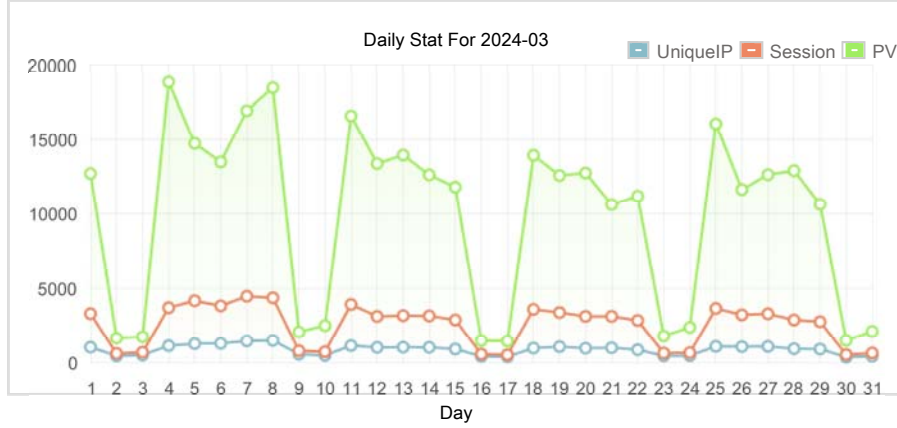

Referrer	OS,Browser	(login)

[Previous Month](#) | [Next Month](#)

Mon	Tue	Wed	Thu	Fri	Sat	Sun	New	Weekly Summary [IP,PV]
26	27	28	29	1	2	3		[6,683 | 63,247]
4	5	6	7	8	9	10		[7,982 | 87,199]
11	12	13	14	15	16	17		[6,236 | 71,467]
18	19	20	21	22	23	24		[6,069 | 65,476]
25	26	27	28	29	30	31		[6,164 | 67,683]

ใน 1 เดือน