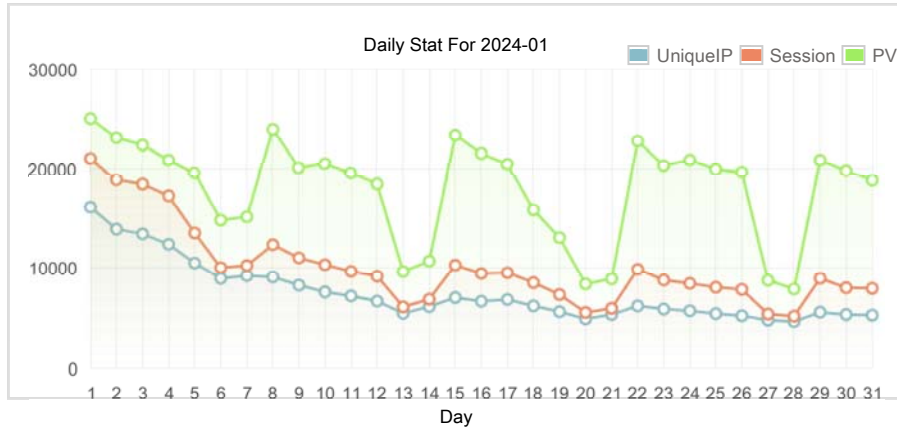

ใน 1 เดือน

D/M/Y	Page Views	Unique IPs	Sessions	Return IPs	Visitors	[New%/Return%]	Exit Rate	Max User Online	Social Referrer(%)	Search Referrer(%)	Mobile PV(%)
<a href="#">1/01/2024</a>	25,042	16,161	21,061	4,205	-	-	-	-	0.10	56.40	-
<a href="#">2/01/2024</a>	23,130	13,930	18,882	3,855	-	-	-	-	0.14	54.59	-
<a href="#">3/01/2024</a>	22,381	13,449	18,441	3,681	-	-	-	-	0.21	54.10	-
<a href="#">4/01/2024</a>	20,897	12,395	17,282	3,389	-	-	-	-	0.17	53.37	-
<a href="#">5/01/2024</a>	19,573	10,500	13,541	2,909	11,340	[56.56/12.80]	76.27	64 (12:53 น.)	0.89	44.66	49.07
<a href="#">6/01/2024</a>	14,844	8,937	10,032	2,453	9,138	[90.09/14.12]	79.06	64 (20:56 น.)	0.83	48.09	84.24
<a href="#">7/01/2024</a>	15,184	9,206	10,245	2,400	9,402	[90.66/13.22]	79.63	66 (21:32 น.)	1.03	49.55	87.18
<a href="#">8/01/2024</a>	23,973	9,081	12,354	2,598	10,158	[80.52/23.38]	73.85	93 (14:03 น.)	0.66	30.99	49.36
<a href="#">9/01/2024</a>	20,116	8,265	11,018	2,409	9,233	[79.88/23.68]	74.76	87 (13:57 น.)	1.09	34.24	54.39
<a href="#">10/01/2024</a>	20,530	7,583	10,329	2,176	8,536	[78.26/24.86]	73.52	85 (14:07 น.)	1.29	29.76	48.97
<a href="#">11/01/2024</a>	19,558	7,190	9,649	2,125	8,049	[78.80/24.59]	73.11	74 (08:47 น.)	1.14	30.40	50.86
<a href="#">12/01/2024</a>	18,463	6,674	9,162	2,013	7,509	[77.44/26.08]	72.93	73 (14:27 น.)	0.95	29.55	50.16
<a href="#">13/01/2024</a>	9,630	5,451	6,091	1,439	5,560	[87.43/15.94]	78.54	43 (21:53 น.)	1.35	45.18	82.95
<a href="#">14/01/2024</a>	10,696	6,122	6,864	1,673	6,224	[88.03/15.71]	78.13	52 (19:33 น.)	0.79	45.60	87.48
<a href="#">15/01/2024</a>	23,381	7,024	10,285	2,288	7,983	[75.62/28.61]	67.38	117 (15:28 น.)	1.45	25.58	47.48
<a href="#">16/01/2024</a>	21,547	6,657	9,442	2,078	7,549	[75.67/27.91]	69.09	85 (15:33 น.)	0.79	25.86	45.96
<a href="#">17/01/2024</a>	20,479	6,832	9,516	2,098	7,758	[76.53/27.08]	70.31	74 (09:31 น.)	0.95	27.57	45.96
<a href="#">18/01/2024</a>	15,878	6,190	8,515	1,857	7,019	[77.11/26.50]	73.05	76 (10:46 น.)	1.36	33.32	53.82
<a href="#">19/01/2024</a>	13,071	5,616	7,328	1,567	6,222	[77.39/25.88]	74.33	63 (14:30 น.)	1.84	35.75	57.29
<a href="#">20/01/2024</a>	8,390	4,898	5,536	1,352	5,030	[85.98/17.42]	78.11	36 (20:19 น.)	2.10	45.27	82.87
<a href="#">21/01/2024</a>	8,895	5,335	5,947	1,408	5,411	[87.67/16.65]	79.36	44 (20:41 น.)	0.92	45.69	83.55
<a href="#">22/01/2024</a>	22,794	6,191	9,861	1,909	7,381	[72.75/31.20]	67.04	131 (09:58 น.)	1.25	24.29	36.41
<a href="#">23/01/2024</a>	20,332	5,878	8,772	1,802	6,795	[73.33/30.32]	69.15	95 (10:37 น.)	1.10	25.30	41.03
<a href="#">24/01/2024</a>	20,902	5,706	8,438	1,756	6,533	[73.37/30.37]	70.11	74 (13:50 น.)	1.06	23.68	38.75
<a href="#">25/01/2024</a>	19,962	5,422	8,050	1,603	6,339	[72.30/30.94]	70.12	73 (14:06 น.)	0.58	22.20	35.85
<a href="#">26/01/2024</a>	19,641	5,217	7,840	1,575	6,081	[71.57/31.79]	70.03	78 (14:55 น.)	0.57	22.14	41.12
<a href="#">27/01/2024</a>	8,752	4,771	5,381	1,326	4,857	[86.23/18.02]	77.20	34 (22:22 น.)	1.62	42.16	80.62
<a href="#">28/01/2024</a>	7,879	4,637	5,172	1,211	4,681	[86.05/17.90]	78.42	37 (21:34 น.)	1.12	44.56	83.94
<a href="#">29/01/2024</a>	20,872	5,561	8,949	1,694	6,618	[70.23/33.48]	69.68	91 (15:11 น.)	1.24	22.24	38.75
<a href="#">30/01/2024</a>	19,804	5,333	8,001	1,607	6,327	[72.78/30.39]	70.23	80 (15:24 น.)	0.93	21.15	38.92
<a href="#">31/01/2024</a>	18,831	5,272	7,940	1,663	6,194	[71.55/31.85]	69.32	77 (09:44 น.)	1.71	22.27	38.25
<b>Unique Summation</b>	<b>555,927</b>	<b>177,315</b>	<b>309,924</b>	<b>74,421</b>							
<b>Average</b>	17,917	7,467	9,998	2,133	7,182	[77.80/23.86]	73.43	73	0.94	34.95	52.20