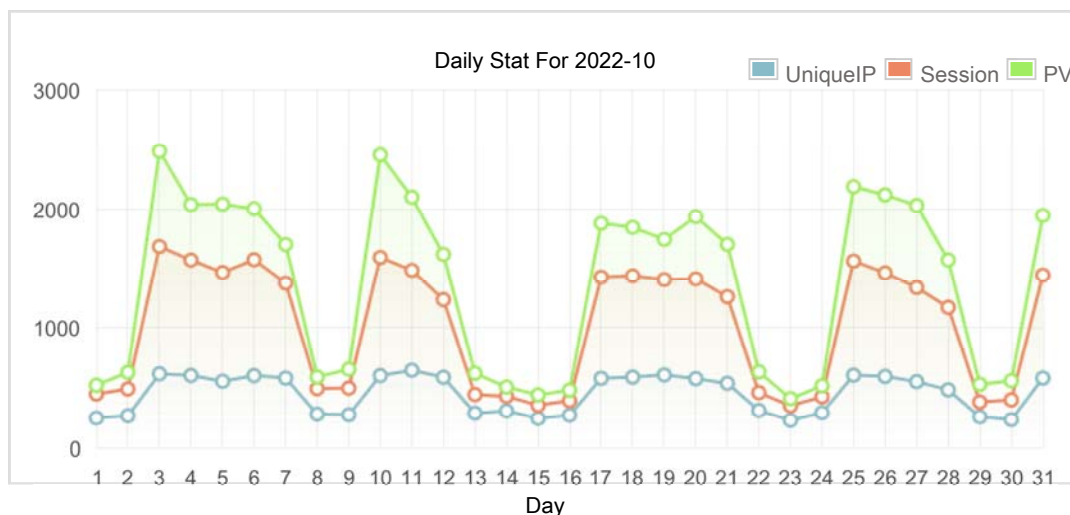

สถิติรายวัน

ใน 1 เดือน

D/M/Y	Page Views	Unique IPs	Sessions	Return IPs
1/10/2022	520	246	447	92
2/10/2022	628	265	489	104
3/10/2022	2,485	615	1,684	329
4/10/2022	2,039	602	1,569	288
5/10/2022	2,042	553	1,464	238
6/10/2022	2,005	601	1,572	266
7/10/2022	1,701	580	1,374	228
8/10/2022	589	278	492	89
9/10/2022	654	273	496	110
10/10/2022	2,455	601	1,591	297
11/10/2022	2,101	645	1,482	283
12/10/2022	1,617	587	1,236	223
13/10/2022	620	287	442	94
14/10/2022	505	306	428	92
15/10/2022	439	242	353	87
16/10/2022	479	270	391	83
17/10/2022	1,882	578	1,425	243
18/10/2022	1,847	588	1,436	272
19/10/2022	1,745	606	1,404	253
20/10/2022	1,938	575	1,410	262
21/10/2022	1,702	536	1,260	239
22/10/2022	632	309	458	101
23/10/2022	408	226	349	83
24/10/2022	516	290	424	91
25/10/2022	2,189	604	1,561	274
26/10/2022	2,120	594	1,461	261
27/10/2022	2,032	550	1,337	238
28/10/2022	1,570	482	1,171	209
29/10/2022	527	256	380	88
30/10/2022	558	232	398	98
31/10/2022	1,948	580	1,442	256
Unique Summation	42,493	11,552	31,426	4,759

Unique IPs รายเดือนเป็น IP ที่ไม่ซ้ำกันทั้งเดือน ไม่เท่ากับผลรวม IP รายวัน