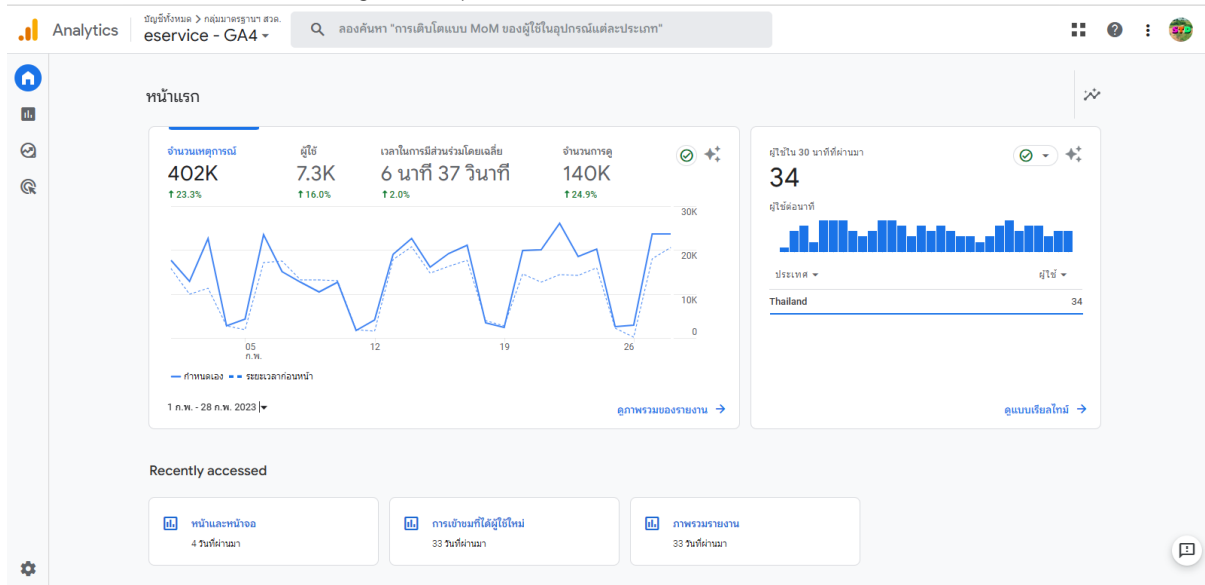

สรุปรายงานประจำเดือน กุมภาพันธ์ 2566 ตรวจสอบดินเพื่อการเกษตร กรมพัฒนาที่ดิน โดยเครื่องมือวัดผ่านระบบ Google Analytics

มีผู้ใช้งานจำนวน 7,316 ราย แบ่งตามช่องทางการเข้าเว็บไซต์ ดังนี้

1. เข้าโดยตรงผ่าน url เว็บไซต์ จำนวน 4,144 ราย
2. เข้าโดยการค้นหาผ่านเว็บไซต์ค้นหา เช่น google จำนวน 3,063 ราย
3. เข้าผ่านเว็บไซต์ social จำนวน 69 ราย
4. เข้าผ่านเว็บไซต์อื่น ๆ จำนวน 73 ราย
5. เข้าผ่านแบบไม่สามารถระบุแหล่งอ้างอิงได้ จำนวน 31 ราย