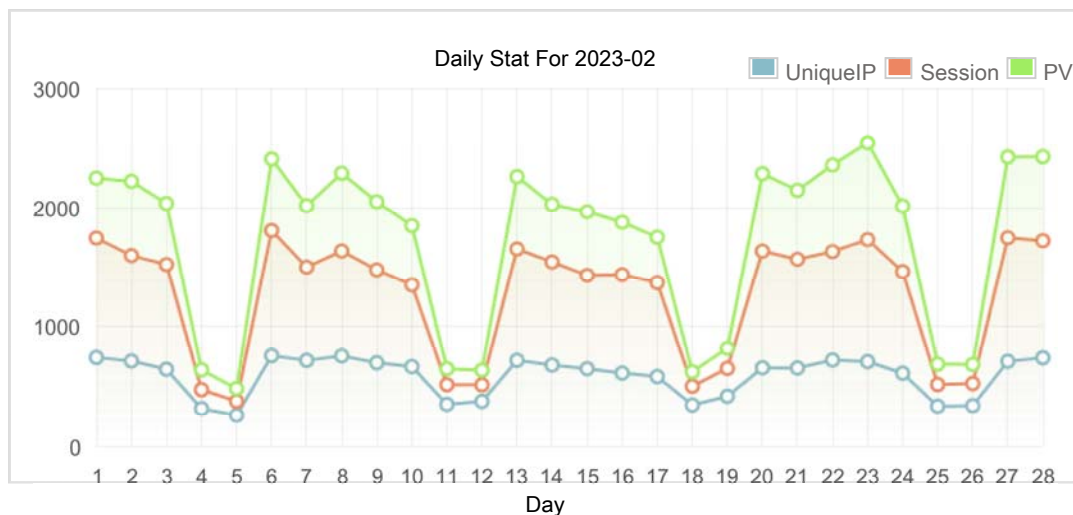

## สถิติรายวัน

ใน 1 เดือน

D/M/Y	Page Views	Unique IPs	Sessions	Return IPs
<a href="#">1/02/2023</a>	2,248	740	1,745	295
<a href="#">2/02/2023</a>	2,222	711	1,596	316
<a href="#">3/02/2023</a>	2,037	642	1,520	273
<a href="#">4/02/2023</a>	637	314	472	115
<a href="#">5/02/2023</a>	481	258	376	96
<a href="#">6/02/2023</a>	2,408	755	1,808	326
<a href="#">7/02/2023</a>	2,019	716	1,498	287
<a href="#">8/02/2023</a>	2,290	753	1,635	348
<a href="#">9/02/2023</a>	2,052	696	1,475	289
<a href="#">10/02/2023</a>	1,850	664	1,348	282
<a href="#">11/02/2023</a>	646	350	513	113
<a href="#">12/02/2023</a>	634	375	512	102
<a href="#">13/02/2023</a>	2,261	716	1,652	312
<a href="#">14/02/2023</a>	2,030	677	1,542	302
<a href="#">15/02/2023</a>	1,968	646	1,429	265
<a href="#">16/02/2023</a>	1,879	610	1,435	262
<a href="#">17/02/2023</a>	1,752	581	1,367	273
<a href="#">18/02/2023</a>	620	344	501	126
<a href="#">19/02/2023</a>	818	417	649	163
<a href="#">20/02/2023</a>	2,286	654	1,634	310
<a href="#">21/02/2023</a>	2,147	652	1,565	290
<a href="#">22/02/2023</a>	2,358	719	1,630	317
<a href="#">23/02/2023</a>	2,544	706	1,732	315
<a href="#">24/02/2023</a>	2,016	609	1,461	279
<a href="#">25/02/2023</a>	685	334	515	133
<a href="#">26/02/2023</a>	682	339	523	123
<a href="#">27/02/2023</a>	2,425	708	1,747	325
<a href="#">28/02/2023</a>	2,427	737	1,722	316
<b>Unique Summation</b>	<b>48,422</b>	<b>13,680</b>	<b>35,602</b>	<b>5,715</b>

Unique IPs รายเดือนเป็น IP ที่ไม่ซ้ำกันทั้งเดือน ไม่เท่ากับผลรวม IP รายวัน