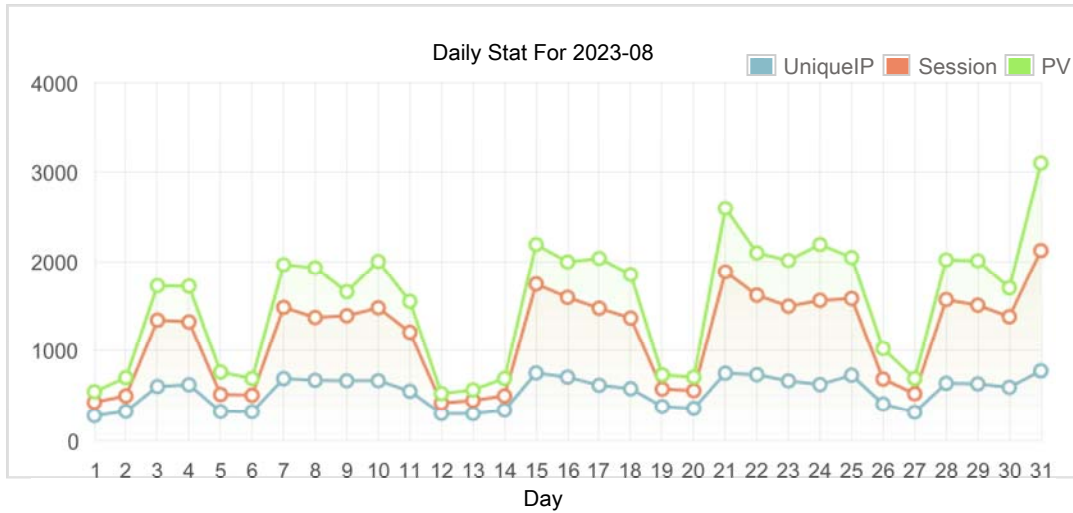

ชื่อสมาชิก :: www.idd.go.th | หมวด :: [government](#) | อันดับที่ปัจจุบันในชาร์ท :: 269

[Dashboard](#) [version เก่า] , [User's Guide](#) [หน้าล็อกอิน](#) | [สถิติรายปี](#) | [สถิติรายเดือน](#) | [สถิติรายวัน](#) | [สถิติรายชั่วโมง](#) | [Eng](#)

[Top Visitor](#) | [Referer](#) | [URL](#) | [OS](#) | [Browser](#) | [PAGE](#) | [Domain](#) | [Search Engine](#) | [Search Keyword](#) | [Logout](#)

[Previous Month](#) | [Next Month](#)

สถิติรายวัน

ใน 1 เดือน

D/M/Y	Page Views	Unique IPs	Sessions	Return IPs
1/08/2023	540	272	424	110
2/08/2023	697	321	494	116
3/08/2023	1,722	598	1,338	258
4/08/2023	1,717	618	1,319	249
5/08/2023	760	319	510	116
6/08/2023	688	317	502	107
7/08/2023	1,959	686	1,481	282
8/08/2023	1,923	668	1,368	261
9/08/2023	1,655	663	1,387	236
10/08/2023	1,995	663	1,476	291
11/08/2023	1,547	546	1,204	217
12/08/2023	521	296	415	90
13/08/2023	560	295	443	95
14/08/2023	689	335	495	124
15/08/2023	2,186	749	1,741	311
16/08/2023	1,989	703	1,592	311
17/08/2023	2,030	612	1,472	262
18/08/2023	1,847	574	1,361	255
19/08/2023	728	376	570	116
20/08/2023	703	355	552	129
21/08/2023	2,596	747	1,878	342
22/08/2023	2,091	730	1,617	319
23/08/2023	2,006	661	1,494	255
24/08/2023	2,186	620	1,558	289
25/08/2023	2,040	724	1,579	300
26/08/2023	1,021	403	681	159
27/08/2023	688	312	519	124
28/08/2023	2,013	634	1,567	293
29/08/2023	2,003	628	1,505	284
30/08/2023	1,697	589	1,376	250
31/08/2023	3,099	773	2,117	397
Unique Summation	47,896	13,945	36,035	5,674