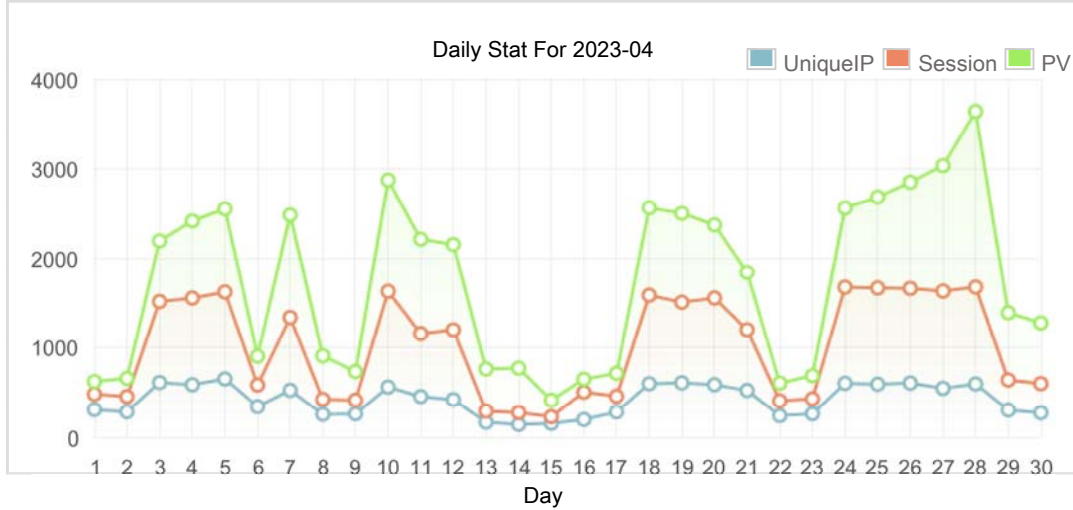

รถเข็นอู่ไทย ราคาเริ่มต้นที่2800บาทให้บริการทั่ว
ครอบคลุมเขตเทศบาลเมืองให้บริการเรารับรองดีใจ

โทรศัพท์มือถือ | ชื่อสมาชิก :: www.idd.go.th | หมวด :: [government](#) | อันดับปัจจุบันในชาร์ต :: 309

Dashboard [version เก่า] , [User's Guide](#) | [หน้าล็อกอิน](#) | [สถิติรายปี](#) | [สถิติรายเดือน](#) | [สถิติรายวัน](#) | [สถิติรายชั่วโมง](#) | [Eng](#)

[Top Visitor](#) | [Referer](#) | [URL](#) | [OS](#) | [Browser](#) | [PAGE](#) | [Domain](#) | [Search Engine](#) | [Search Keyword](#) | [Logout](#)

[Previous Month](#) | [Next Month](#)

สถิติรายวัน

ใน 1 เดือน

D/M/Y	Page Views	Unique IPs	Sessions	Return IPs
1/04/2023	619	306	479	111
2/04/2023	655	282	451	108
3/04/2023	2,193	608	1,512	272
4/04/2023	2,419	583	1,549	274
5/04/2023	2,555	649	1,618	305
6/04/2023	902	340	580	141
7/04/2023	2,487	522	1,334	260
8/04/2023	907	254	420	111
9/04/2023	730	259	411	102
10/04/2023	2,876	557	1,625	282
11/04/2023	2,212	451	1,153	219
12/04/2023	2,152	418	1,196	194
13/04/2023	759	165	289	54
14/04/2023	769	140	273	56
15/04/2023	410	152	227	48
16/04/2023	646	195	502	75
17/04/2023	711	280	455	110
18/04/2023	2,566	595	1,581	277
19/04/2023	2,505	604	1,504	262
20/04/2023	2,374	583	1,550	267
21/04/2023	1,837	520	1,197	212
22/04/2023	601	238	404	87
23/04/2023	685	259	426	102
24/04/2023	2,564	599	1,671	278
25/04/2023	2,687	589	1,662	290
26/04/2023	2,852	602	1,657	292
27/04/2023	3,039	543	1,628	272
28/04/2023	3,641	592	1,672	292
29/04/2023	1,386	301	637	145
30/04/2023	1,272	271	596	141
Unique Summation	52,011	10,507	30,259	4,655

Unique IPs รายเดือนเป็น IP ที่ไม่ซ้ำกันทั้งเดือน ไม่เท่ากับผลรวม IP รายวัน