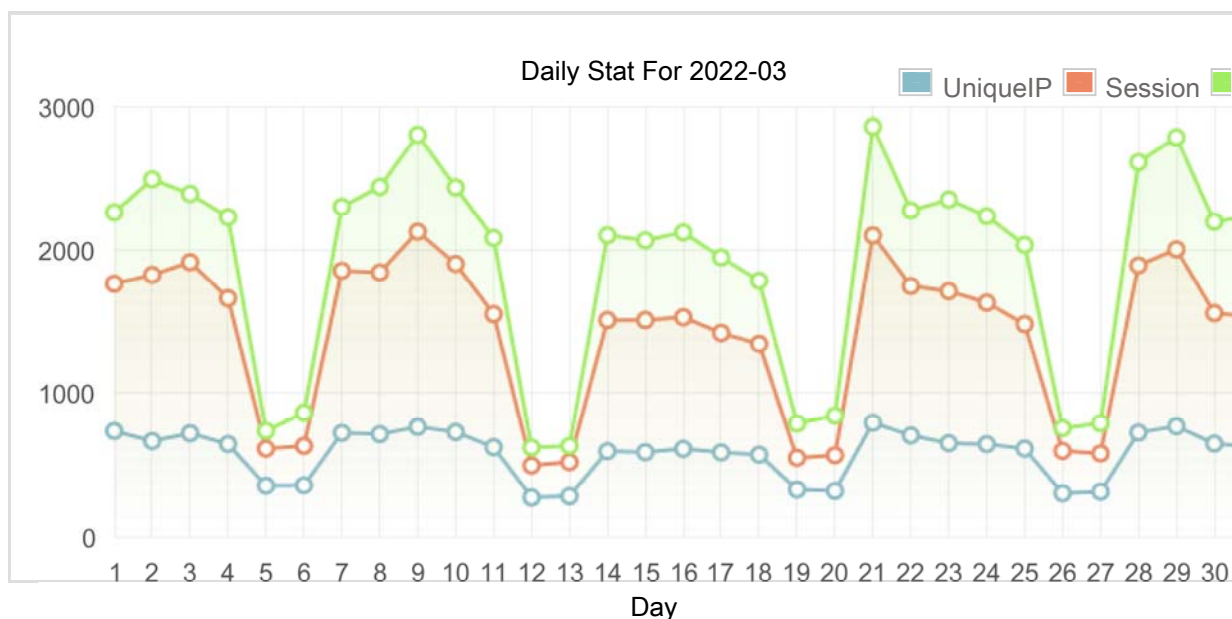

ชื่อสมาชิก :: [www.idd.go.th](http://www.idd.go.th) | หมวด :: [government](#) | อันดับปัจจุบันในชาร์ท :: 348

[Dashboard \[version เก่า\]](#) , [User's Guide](#) [หน้าล็อกอิน](#) | [สถิติรายปี](#) | [สถิติรายเดือน](#) | [สถิติรายวัน](#) | [สถิติรายชั่วโมง](#) |

## สถิติรายวัน

ใน 1 เดือน

D/M/Y	Page Views	Unique IPs	Sessions	Return IPs
<a href="#">1/03/2022</a>	2,265	737	1,763	350
<a href="#">2/03/2022</a>	2,495	666	1,825	348
<a href="#">3/03/2022</a>	2,394	721	1,914	383
<a href="#">4/03/2022</a>	2,232	645	1,662	315
<a href="#">5/03/2022</a>	738	351	613	144
<a href="#">6/03/2022</a>	865	354	632	167
<a href="#">7/03/2022</a>	2,304	724	1,854	347
<a href="#">8/03/2022</a>	2,443	715	1,842	380
<a href="#">9/03/2022</a>	2,805	766	2,129	408
<a href="#">10/03/2022</a>	2,439	730	1,902	372
<a href="#">11/03/2022</a>	2,085	623	1,552	299
<a href="#">12/03/2022</a>	621	269	494	109
<a href="#">13/03/2022</a>	632	278	518	118
<a href="#">14/03/2022</a>	2,104	595	1,510	291
<a href="#">15/03/2022</a>	2,068	588	1,510	292
<a href="#">16/03/2022</a>	2,124	611	1,530	311
<a href="#">17/03/2022</a>	1,948	586	1,421	277
<a href="#">18/03/2022</a>	1,784	570	1,345	276
<a href="#">19/03/2022</a>	790	324	548	131
<a href="#">20/03/2022</a>	845	315	566	145
<a href="#">21/03/2022</a>	2,862	795	2,103	415