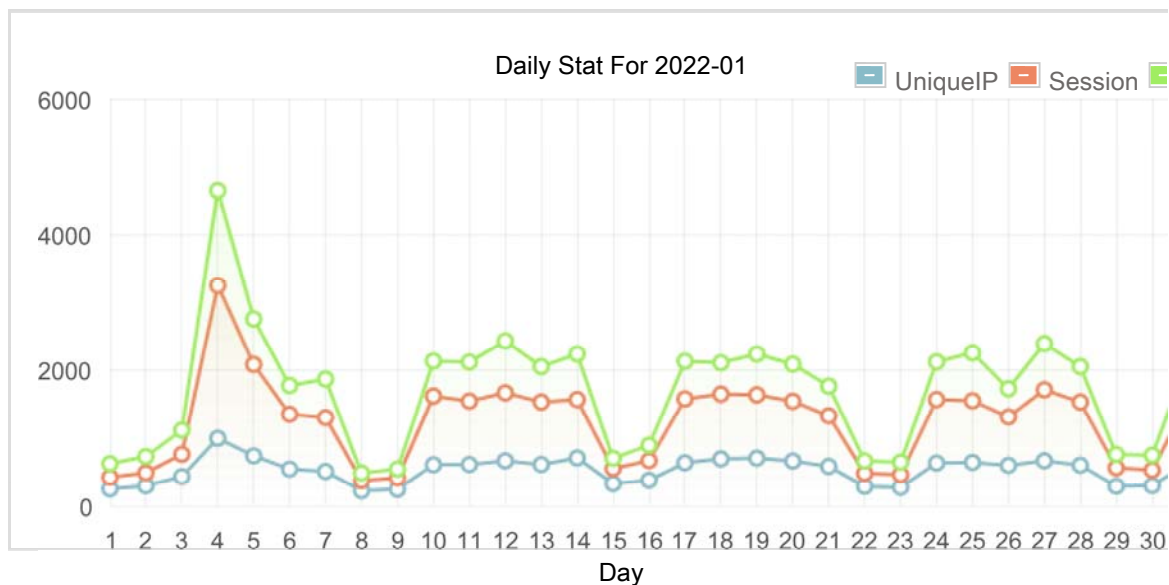

## สถิติรายวัน

ใน 1 เดือน

D/M/Y	Page Views	Unique IPs	Sessions	Return IPs
<a href="#">1/01/2022</a>	622	248	420	109
<a href="#">2/01/2022</a>	729	293	486	116
<a href="#">3/01/2022</a>	1,122	430	763	206
<a href="#">4/01/2022</a>	4,659	1,001	3,248	580
<a href="#">5/01/2022</a>	2,757	739	2,089	403
<a href="#">6/01/2022</a>	1,780	542	1,358	277
<a href="#">7/01/2022</a>	1,874	507	1,308	248
<a href="#">8/01/2022</a>	483	220	369	95
<a href="#">9/01/2022</a>	542	241	410	102
<a href="#">10/01/2022</a>	2,139	606	1,625	304
<a href="#">11/01/2022</a>	2,125	609	1,551	315
<a href="#">12/01/2022</a>	2,435	665	1,672	327
<a href="#">13/01/2022</a>	2,058	610	1,538	278
<a href="#">14/01/2022</a>	2,243	708	1,574	348
<a href="#">15/01/2022</a>	703	325	550	139
<a href="#">16/01/2022</a>	898	375	668	163
<a href="#">17/01/2022</a>	2,136	636	1,583	310
<a href="#">18/01/2022</a>	2,115	694	1,653	333
<a href="#">19/01/2022</a>	2,242	705	1,643	346
<a href="#">20/01/2022</a>	2,094	662	1,549	313
<a href="#">21/01/2022</a>	1,770	582	1,335	285
<a href="#">22/01/2022</a>	663	284	479	113