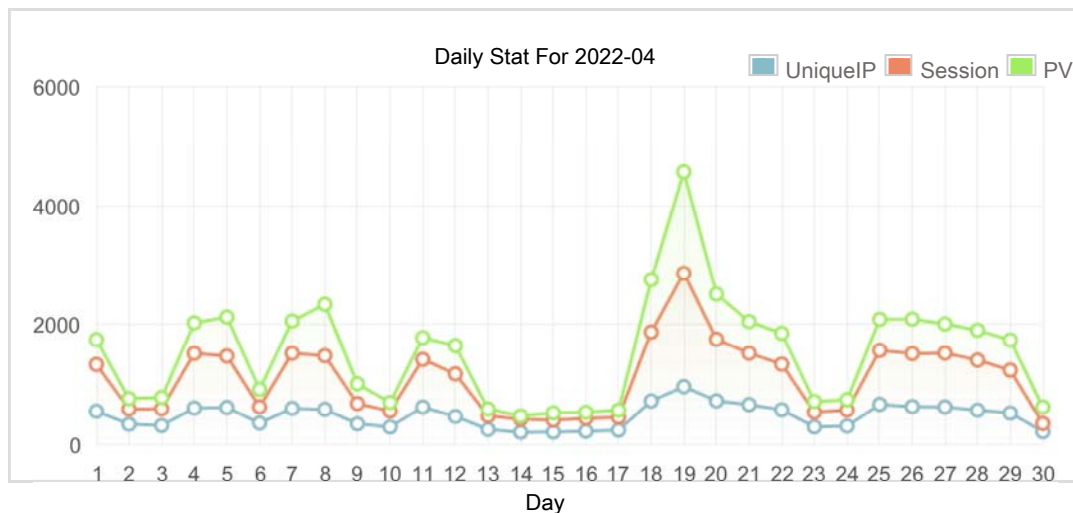

โครงสร้างไฟฟ้าสายส่งแรงดันต่ำ (สถานีนีบางประ เทพารักษ์) สดบนถนนพระราม 2

i

ทรูฮิตโดเรททอรี่

ชื่อสมาชิก :: www.idd.go.th | หมวด :: [government](#) | อันดับปัจจุบันในชาร์ต :: 324Dashboard [version เก่า] , [User's Guide](#) [หน้าล็อกอิน](#) | [สถิติรายปี](#) | [สถิติรายเดือน](#) | [สถิติรายวัน](#) | [สถิติรายชั่วโมง](#) | [Eng](#)[Top Visitor](#) | [Referer](#) | [URL](#) | [OS](#) | [Browser](#) | [PAGE](#) | [Domain](#) | [Search Engine](#) | [Search Keyword](#) | [Logout](#)[Previous Month](#) | [Next Month](#)

สถิติรายวัน

ใน 1 เดือน

D/M/Y	Page Views	Unique IPs	Sessions	Return IPs
1/04/2022	1,746	552	1,333	285
2/04/2022	761	331	587	144
3/04/2022	780	310	591	155
4/04/2022	2,027	603	1,519	291
5/04/2022	2,125	612	1,474	284
6/04/2022	917	351	623	148
7/04/2022	2,058	599	1,521	296
8/04/2022	2,338	582	1,479	288
9/04/2022	1,009	338	678	173
10/04/2022	697	285	554	118
11/04/2022	1,779	620	1,418	286
12/04/2022	1,647	462	1,177	230
13/04/2022	588	243	473	101
14/04/2022	471	197	416	68
15/04/2022	523	200	401	80
16/04/2022	532	214	431	80
17/04/2022	568	232	449	83
18/04/2022	2,752	722	1,873	358
19/04/2022	4,571	962	2,860	530
20/04/2022	2,510	724	1,753	371
21/04/2022	2,049	660	1,520	327
22/04/2022	1,853	574	1,338	273
23/04/2022	713	287	534	121
24/04/2022	743	301	569	117
25/04/2022	2,086	664	1,568	312
26/04/2022	2,090	627	1,515	296
27/04/2022	2,009	621	1,523	297
28/04/2022	1,904	568	1,406	264
29/04/2022	1,740	520	1,238	233
30/04/2022	620	205	344	87
Unique Summation	46,206	11,670	33,165	5,546

Unique IPs รายเดือนเป็น IP ที่ไม่ซ้ำกันทั้งเดือน ไม่เท่ากับผลรวม IP รายวัน