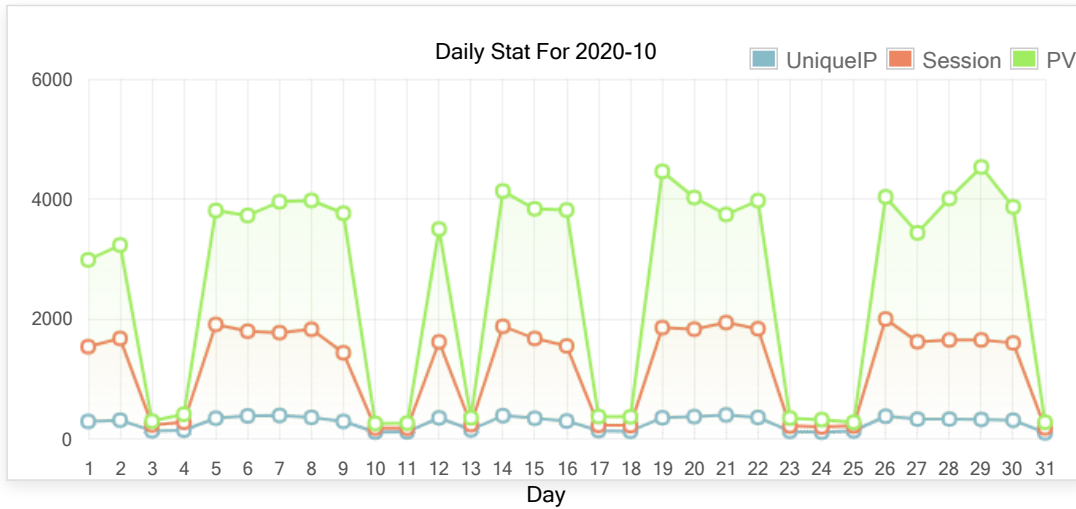

[Previous Month](#) |
 [Next Month](#)

สถิติรายวัน ใน 1 เดือน

D/M/Y	Page Views	Unique IPs	Sessions	Return IPs
1/10/2020	2,990	304	1,546	138
2/10/2020	3,237	324	1,683	155
3/10/2020	308	148	246	50
4/10/2020	424	159	290	61
5/10/2020	3,811	357	1,916	190
6/10/2020	3,729	396	1,804	177
7/10/2020	3,956	404	1,780	194
8/10/2020	3,979	371	1,836	170
9/10/2020	3,766	304	1,445	140
10/10/2020	270	125	193	45
11/10/2020	275	129	191	35
12/10/2020	3,503	363	1,626	151
13/10/2020	364	164	251	61
14/10/2020	4,135	400	1,885	187
15/10/2020	3,839	356	1,683	157
16/10/2020	3,819	310	1,559	146
17/10/2020	384	152	239	64
18/10/2020	380	141	235	46
19/10/2020	4,461	365	1,863	170
20/10/2020	4,027	384	1,838	172
21/10/2020	3,745	412	1,947	177
22/10/2020	3,976	370	1,845	177
23/10/2020	360	140	228	50
24/10/2020	333	124	212	51
25/10/2020	290	146	229	57
26/10/2020	4,038	390	2,007	173
27/10/2020	3,439	341	1,628	169
28/10/2020	4,010	342	1,658	170
29/10/2020	4,535	335	1,659	159
30/10/2020	3,871	323	1,609	154
31/10/2020	290	114	196	46
Unique Summation	80,544	6,787	37,327	2,743

Unique IPs รายเดือนเป็น IP ที่ไม่ซ้ำกันทั้งเดือน ไม่เท่ากับผลรวม IP รายวัน

IP	TOP Monthly Visitor	Country	Pageview
61.19.228.22	Thailand		27387