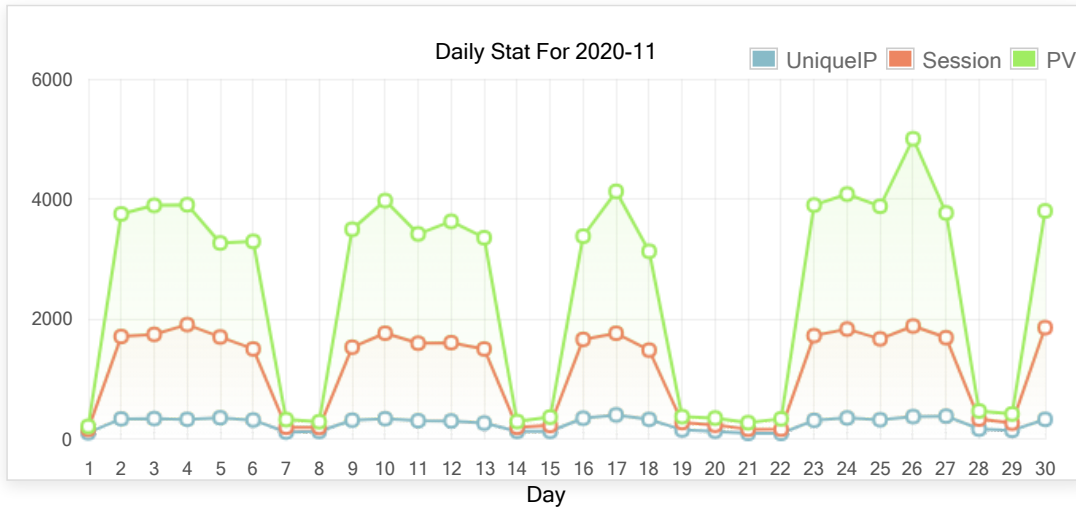

[Previous Month](#) | [Next Month](#)

สถิติรายวัน ใน 1 เดือน

D/M/Y	Page Views	Unique IPs	Sessions	Return IPs
1/11/2020	221	115	173	38
2/11/2020	3,754	346	1,716	159
3/11/2020	3,897	351	1,751	173
4/11/2020	3,907	338	1,914	192
5/11/2020	3,271	365	1,708	169
6/11/2020	3,297	327	1,509	155
7/11/2020	334	125	208	50
8/11/2020	299	137	204	51
9/11/2020	3,499	324	1,538	170
10/11/2020	3,976	349	1,771	167
11/11/2020	3,421	315	1,604	165
12/11/2020	3,631	311	1,614	162
13/11/2020	3,358	276	1,509	142
14/11/2020	302	139	206	46
15/11/2020	375	139	238	59
16/11/2020	3,384	357	1,668	181
17/11/2020	4,129	412	1,770	201
18/11/2020	3,133	337	1,489	178
19/11/2020	383	162	286	66
20/11/2020	359	142	242	58
21/11/2020	282	105	175	41
22/11/2020	347	105	176	50
23/11/2020	3,902	321	1,730	170
24/11/2020	4,084	362	1,840	187
25/11/2020	3,882	330	1,676	185
26/11/2020	5,004	384	1,890	235
27/11/2020	3,771	392	1,697	215
28/11/2020	477	177	343	91
29/11/2020	428	155	276	66
30/11/2020	3,804	338	1,863	169
Unique Summation	74,911	6,237	34,784	2,827

Unique IPs รายเดือนเป็น IP ที่ไม่ซ้ำกันทั้งเดือน ไม่เท่ากับผลรวม IP รายวัน

IP	TOP Monthly Visitor Country	Pageview
61.19.228.22	Thailand	17098
61.19.98.203	Thailand	12048