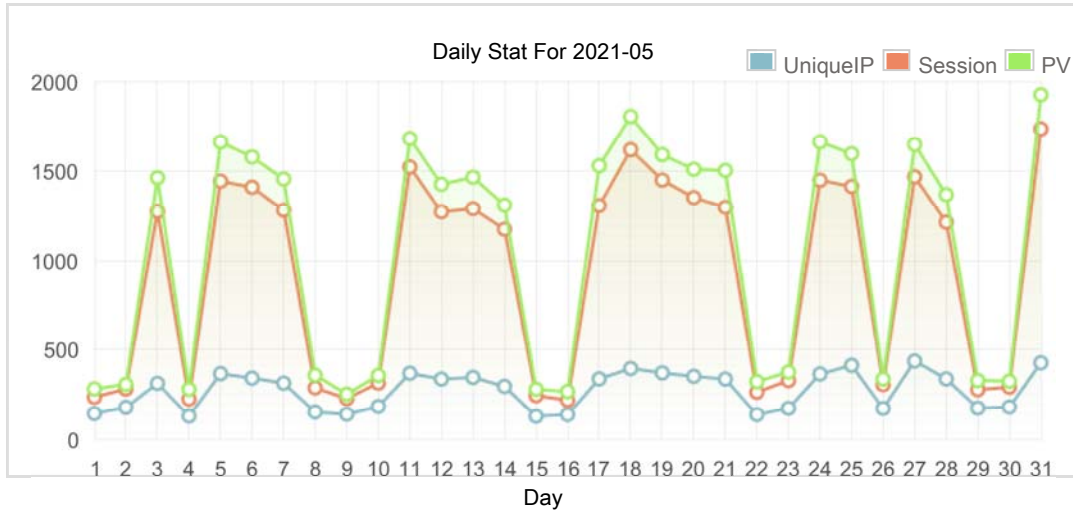

รับผลิตกล่องกระดาษลูกฟูก ผลิตตามแบบ ได้ทุก
ไซส์ สี ลวดลาย ไม้ กระดาษ ไม้ ตัดรวม ต่อ สามารถ ต้องการคุณ

ทรูฮิตโดเรคทอรี ☐ ชื่อสมาชิก :: www.idd.go.th | หมวด :: [government](#) | อันดับปัจจุบันในชาร์ต :: 457
Dashboard [version เก่า] , [User's Guide](#) [หน้าล็อกอิน](#) | [สถิติรายปี](#) | [สถิติรายเดือน](#) | [สถิติรายวัน](#) | [สถิติรายชั่วโมง](#) | [Eng](#)

[Top Visitor](#) | [Referer](#) | [URL](#) | [OS](#) | [Browser](#) | [PAGE](#) | [Domain](#) | [Search Engine](#) | [Search Keyword](#) | [Logout](#)

[Previous Month](#) | [Next Month](#)

สถิติรายวัน

ใน 1 เดือน

D/M/Y	Page Views	Unique IPs	Sessions	Return IPs
1/05/2021	280	142	234	62
2/05/2021	305	177	280	70
3/05/2021	1,463	311	1,274	167
4/05/2021	278	128	224	51
5/05/2021	1,662	365	1,444	195
6/05/2021	1,579	340	1,410	186
7/05/2021	1,456	312	1,281	178
8/05/2021	356	151	286	66
9/05/2021	251	138	226	58
10/05/2021	355	182	313	78
11/05/2021	1,681	367	1,523	191
12/05/2021	1,426	335	1,272	180
13/05/2021	1,466	344	1,290	190
14/05/2021	1,310	294	1,174	157
15/05/2021	278	127	243	55
16/05/2021	266	136	217	58
17/05/2021	1,530	336	1,307	187
18/05/2021	1,804	394	1,619	220
19/05/2021	1,592	369	1,450	187
20/05/2021	1,510	350	1,352	189
21/05/2021	1,504	335	1,298	169
22/05/2021	321	136	262	59
23/05/2021	374	172	327	72
24/05/2021	1,663	363	1,449	185
25/05/2021	1,597	411	1,414	196
26/05/2021	335	171	304	66
27/05/2021	1,648	435	1,468	199
28/05/2021	1,369	336	1,213	172
29/05/2021	327	173	276	65
30/05/2021	323	179	290	64
31/05/2021	1,924	425	1,735	200
Unique Summation	32,233	6,416	28,455	3,034

Unique IPs รายเดือนเป็น IP ที่ไม่ซ้ำกันทั้งเดือน ไม่เท่ากับผลรวม IP รายวัน