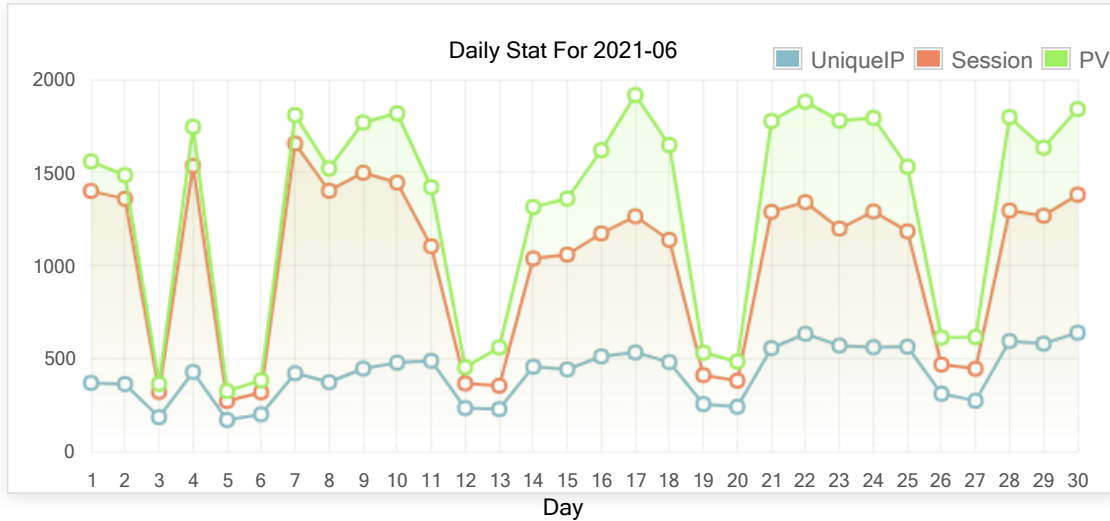

[Previous Month](#) |
 [Next Month](#)

สถิติรายวัน ใน 1 เดือน

D/M/Y	Page Views	Unique IPs	Sessions	Return IPs
1/06/2021	1,559	368	1,400	189
2/06/2021	1,485	362	1,358	180
3/06/2021	363	184	320	69
4/06/2021	1,745	427	1,535	205
5/06/2021	324	169	271	67
6/06/2021	382	199	318	73
7/06/2021	1,808	420	1,655	211
8/06/2021	1,521	372	1,401	180
9/06/2021	1,768	445	1,498	207
10/06/2021	1,817	477	1,445	221
11/06/2021	1,421	487	1,103	211
12/06/2021	452	233	365	90
13/06/2021	559	227	353	102
14/06/2021	1,314	455	1,037	195
15/06/2021	1,359	441	1,058	211
16/06/2021	1,619	511	1,172	222
17/06/2021	1,916	532	1,264	237
18/06/2021	1,647	480	1,137	228
19/06/2021	531	254	410	107
20/06/2021	483	240	380	94
21/06/2021	1,776	555	1,288	259
22/06/2021	1,880	632	1,340	273
23/06/2021	1,778	569	1,198	259
24/06/2021	1,793	560	1,290	255
25/06/2021	1,531	563	1,183	240
26/06/2021	612	310	467	112
27/06/2021	615	272	444	108
28/06/2021	1,797	593	1,295	257
29/06/2021	1,633	579	1,267	253
30/06/2021	1,840	638	1,380	289
Unique Summation	39,328	10,272	30,632	4,503