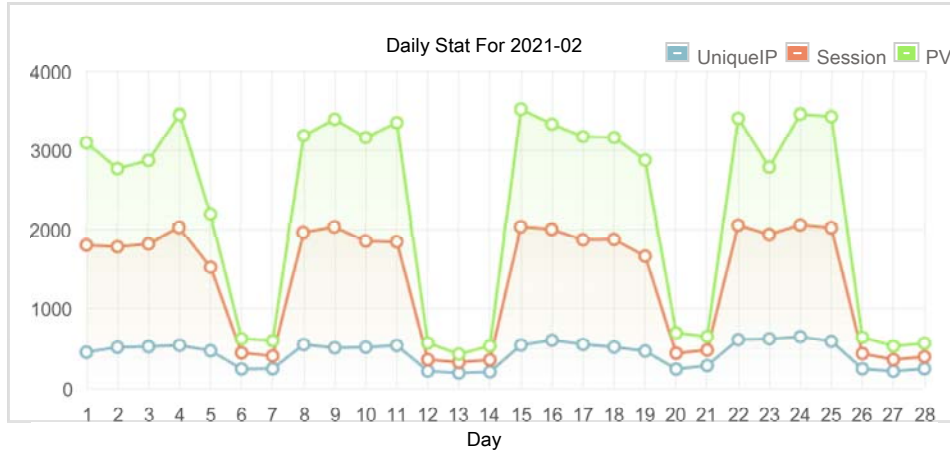

[Previous Month](#) | [Next Month](#)

สถิติรายวัน

D/M/Y	Page Views	Unique IPs	Sessions	Return IPs
1/02/2021	3,098	449	1,803	228
2/02/2021	2,772	512	1,782	240
3/02/2021	2,876	520	1,817	240
4/02/2021	3,457	536	2,021	280
5/02/2021	2,192	468	1,522	222
6/02/2021	620	239	441	109
7/02/2021	594	242	402	99
8/02/2021	3,190	545	1,958	261
9/02/2021	3,399	505	2,028	253
10/02/2021	3,165	512	1,853	242
11/02/2021	3,356	534	1,843	282
12/02/2021	565	213	356	89
13/02/2021	425	189	324	80
14/02/2021	528	203	353	92
15/02/2021	3,524	538	2,029	293
16/02/2021	3,337	600	1,997	303
17/02/2021	3,177	547	1,868	292
18/02/2021	3,165	514	1,873	259
19/02/2021	2,880	464	1,662	238
20/02/2021	694	237	436	124
21/02/2021	648	281	476	119
22/02/2021	3,411	608	2,049	309
23/02/2021	2,791	619	1,933	322
24/02/2021	3,463	646	2,052	343
25/02/2021	3,432	588	2,016	335
26/02/2021	638	241	432	116
27/02/2021	525	211	356	95
28/02/2021	563	243	392	110
Unique Summation	62,787	9,872	38,074	4,797

Unique IPs รายเดือนเป็น IP ที่ไม่ซ้ำกันทั้งเดือน ไม่เท่ากับผลรวม IP รายวัน

TOP Monthly Visitor

IP	Country	Pageview
61.19.98.203	Thailand	12564
61.19.228.22	Thailand	5744