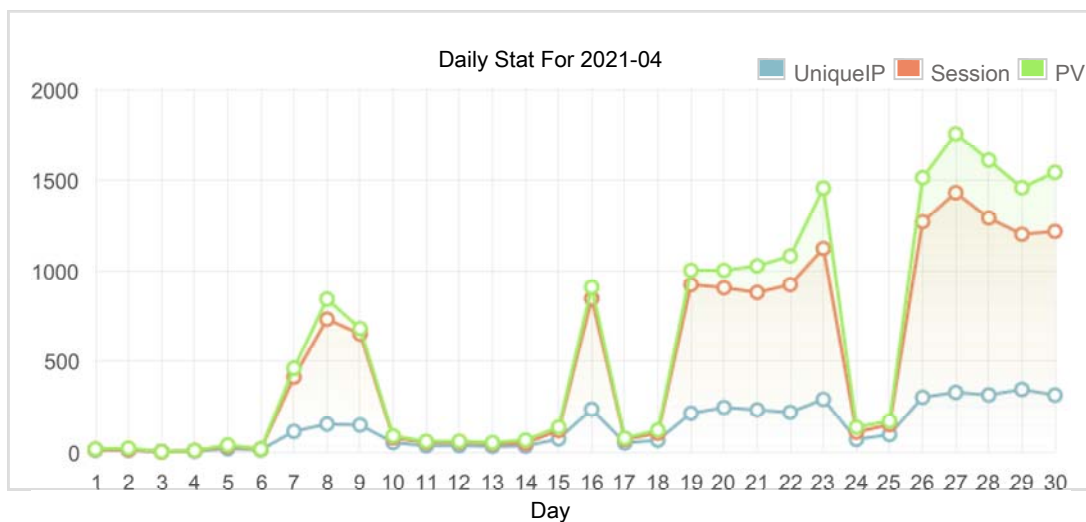

ร้านค้าโคมไฟที่มีสินค้าให้คุณเลือกมากมาย
Prolamp โคมไฟตกแต่งบ้าน

ทรูฮิตโตเร็คทอรี ☐ ชื่อสมาชิก :: www.idd.go.th | หมวด :: [government](#) | อันดับปัจจุบันในชาร์ท :: 519

Dashboard [version เก่า] , [User's Guide](#) [หน้าล็อกอิน](#) | [สถิติรายปี](#) | [สถิติรายเดือน](#) | [สถิติรายวัน](#) | [สถิติรายชั่วโมง](#) | [Eng](#)

[Top Visitor](#) | [Referer](#) | [URL](#) | [OS](#) | [Browser](#) | [PAGE](#) | [Domain](#) | [Search Engine](#) | [Search Keyword](#) | [Logout](#)

[Previous Month](#) | [Next Month](#)

สถิติรายวัน

ใน 1 เดือน

D/M/Y	Page Views	Unique IPs	Sessions	Return IPs
1/04/2021	15	9	13	3
2/04/2021	20	9	12	3
3/04/2021	1	1	1	0
4/04/2021	7	4	6	2
5/04/2021	38	17	30	8
6/04/2021	15	11	15	2
7/04/2021	460	112	411	53
8/04/2021	841	152	730	79
9/04/2021	679	147	649	56
10/04/2021	87	51	77	19
11/04/2021	57	33	51	12
12/04/2021	58	34	51	12
13/04/2021	51	30	45	11
14/04/2021	64	31	47	10
15/04/2021	136	71	117	34
16/04/2021	906	234	844	105
17/04/2021	75	49	68	12
18/04/2021	119	64	102	27
19/04/2021	1,000	212	920	108
20/04/2021	1,000	244	903	128
21/04/2021	1,025	231	877	120
22/04/2021	1,080	217	920	122
23/04/2021	1,457	289	1,122	172
24/04/2021	135	68	108	30
25/04/2021	169	95	149	37
26/04/2021	1,514	300	1,271	171
27/04/2021	1,757	327	1,432	181
28/04/2021	1,611	313	1,292	171