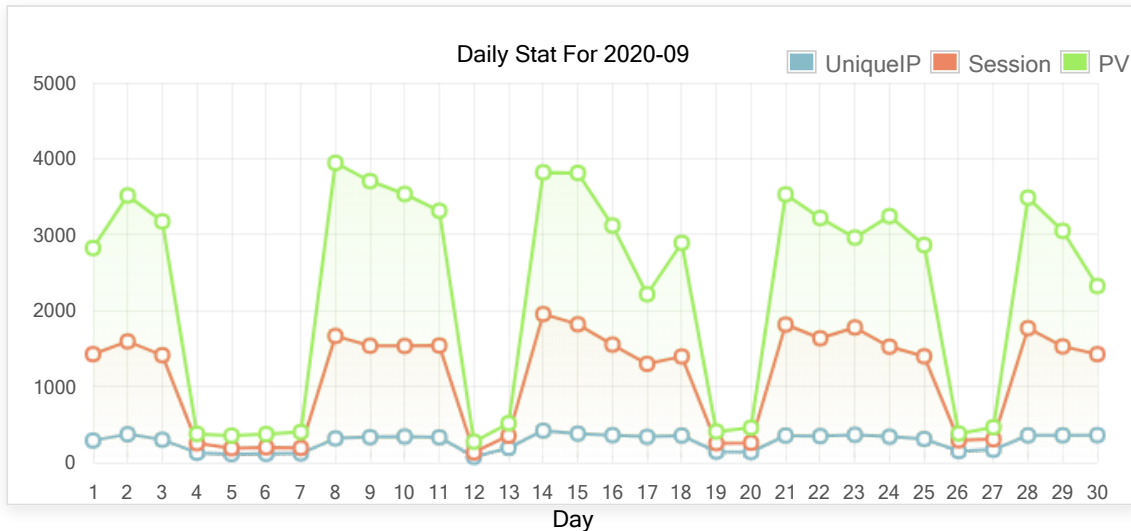

[Previous Month](#) | [Next Month](#)

สถิติรายวัน

ใน 1 เดือน

D/M/Y	Page Views	Unique IPs	Sessions	Return IPs
1/09/2020	2,824	289	1,426	153
2/09/2020	3,515	372	1,594	186
3/09/2020	3,174	300	1,413	170
4/09/2020	377	128	254	64
5/09/2020	354	110	188	53
6/09/2020	374	114	200	47
7/09/2020	401	119	192	46
8/09/2020	3,944	317	1,666	166
9/09/2020	3,705	334	1,537	161
10/09/2020	3,535	342	1,534	177
11/09/2020	3,314	332	1,540	179
12/09/2020	274	74	133	35
13/09/2020	517	193	353	82
14/09/2020	3,820	419	1,954	209
15/09/2020	3,812	380	1,820	206
16/09/2020	3,119	360	1,552	185
17/09/2020	2,215	339	1,298	156
18/09/2020	2,892	355	1,396	165
19/09/2020	408	143	255	53
20/09/2020	458	138	260	58
21/09/2020	3,530	355	1,816	185
22/09/2020	3,219	348	1,636	190
23/09/2020	2,961	365	1,778	181
24/09/2020	3,244	340	1,525	151
25/09/2020	2,863	310	1,398	134
26/09/2020	381	150	292	65
27/09/2020	464	168	306	57
28/09/2020	3,487	357	1,769	174
29/09/2020	3,050	358	1,528	175
30/09/2020	2,323	360	1,426	157
Unique Summation	68,554	6,367	34,039	2,849

Unique IPs รายเดือนเป็น IP ที่ไม่ซ้ำกันทั้งเดือน ไม่เท่ากับผลรวม IP รายวัน