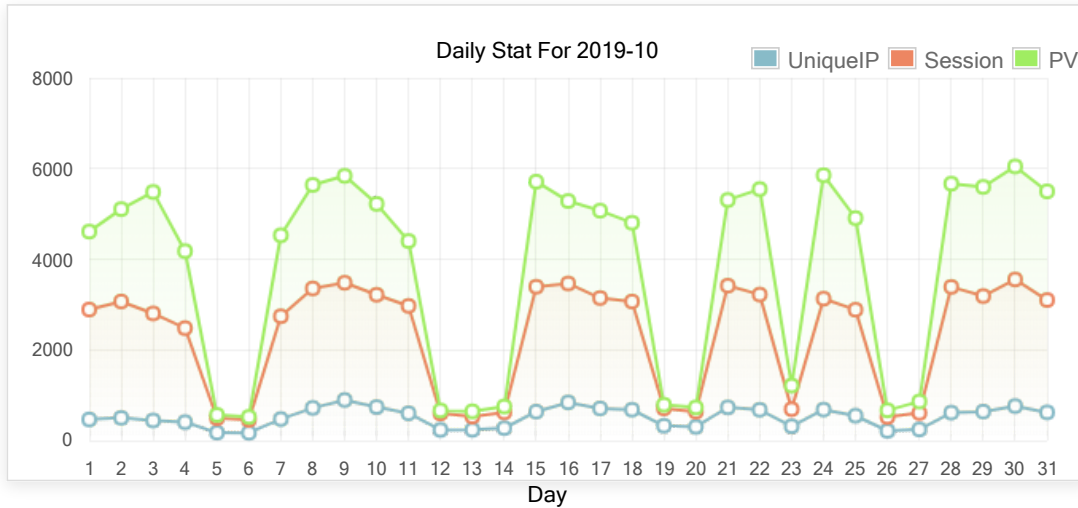

[Previous Month](#) |
 [Next Month](#)

สถิติรายวัน
ใน 1 เดือน

D/M/Y	Page Views	Unique IPs	Sessions	Return IPs
1/10/2019	4,610	463	2,889	224
2/10/2019	5,105	499	3,068	251
3/10/2019	5,484	441	2,803	243
4/10/2019	4,178	404	2,479	204
5/10/2019	563	173	492	79
6/10/2019	519	169	454	63
7/10/2019	4,528	472	2,741	240
8/10/2019	5,639	719	3,355	326
9/10/2019	5,840	893	3,481	331
10/10/2019	5,221	738	3,216	300
11/10/2019	4,401	600	2,970	279
12/10/2019	661	233	597	96
13/10/2019	643	236	529	87
14/10/2019	751	273	620	105
15/10/2019	5,711	636	3,393	294
16/10/2019	5,284	840	3,465	363
17/10/2019	5,071	707	3,144	306
18/10/2019	4,805	679	3,067	320
19/10/2019	788	325	708	125
20/10/2019	728	301	635	100
21/10/2019	5,307	731	3,416	339
22/10/2019	5,547	677	3,220	308
23/10/2019	1,212	313	692	132
24/10/2019	5,854	681	3,129	319
25/10/2019	4,907	547	2,885	254
26/10/2019	665	211	518	95
27/10/2019	860	244	608	96
28/10/2019	5,667	614	3,389	313
29/10/2019	5,595	637	3,187	294
30/10/2019	6,047	760	3,553	363
31/10/2019	5,497	620	3,099	300
Unique Summation	117,688	12,300	71,802	5,348

Unique IPs รายเดือนเป็น IP ที่ไม่ซ้ำกันทั้งเดือน ไม่เท่ากับผลรวม IP รายวัน

TOP Monthly Visitor

IP	Country	Pageview
61.19.228.22	Thailand	28334