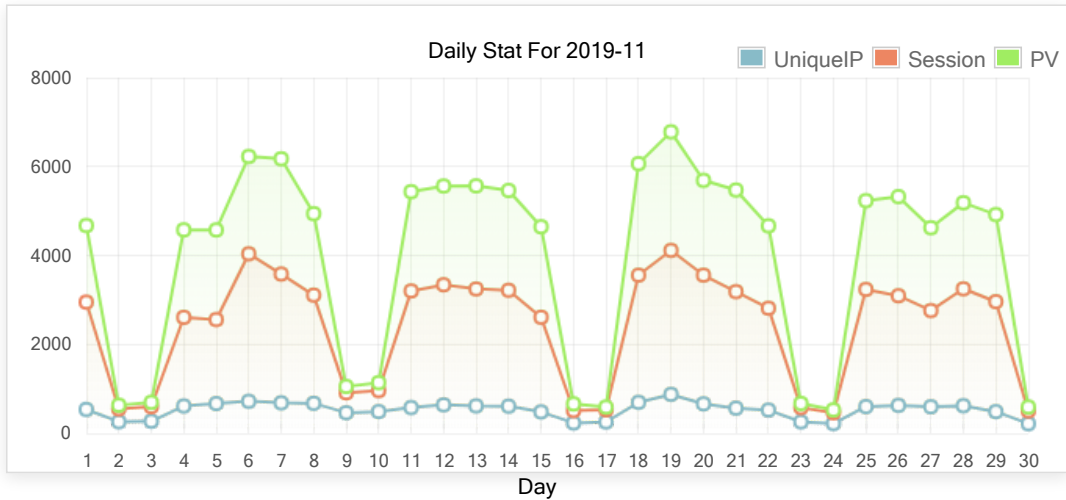

[Previous Month](#) | [Next Month](#)

25  
 PV:5232

D/M/Y	Page Views	Unique IPs	Sessions	Return IPs
<a href="#">1/11/2019</a>	4,673	536	2,950	272
<a href="#">2/11/2019</a>	630	259	548	98
<a href="#">3/11/2019</a>	695	272	598	124
<a href="#">4/11/2019</a>	4,575	613	2,608	300
<a href="#">5/11/2019</a>	4,574	669	2,557	323
<a href="#">6/11/2019</a>	6,226	720	4,037	380
<a href="#">7/11/2019</a>	6,175	684	3,583	325
<a href="#">8/11/2019</a>	4,941	674	3,108	338
<a href="#">9/11/2019</a>	1,053	462	911	193
<a href="#">10/11/2019</a>	1,139	488	961	218
<a href="#">11/11/2019</a>	5,435	578	3,202	289
<a href="#">12/11/2019</a>	5,562	639	3,341	315
<a href="#">13/11/2019</a>	5,566	615	3,247	275
<a href="#">14/11/2019</a>	5,462	609	3,217	312
<a href="#">15/11/2019</a>	4,646	481	2,610	230
<a href="#">16/11/2019</a>	661	233	510	83
<a href="#">17/11/2019</a>	589	255	528	95
<a href="#">18/11/2019</a>	6,066	695	3,557	334
<a href="#">19/11/2019</a>	6,780	875	4,114	407
<a href="#">20/11/2019</a>	5,690	662	3,557	330
<a href="#">21/11/2019</a>	5,471	565	3,186	271
<a href="#">22/11/2019</a>	4,666	523	2,813	259
<a href="#">23/11/2019</a>	670	257	577	109
<a href="#">24/11/2019</a>	525	219	462	83
<a href="#">25/11/2019</a>	5,232	600	3,236	269
<a href="#">26/11/2019</a>	5,324	626	3,094	295
<a href="#">27/11/2019</a>	4,624	596	2,761	271
<a href="#">28/11/2019</a>	5,186	619	3,250	305
<a href="#">29/11/2019</a>	4,919	487	2,961	240
<a href="#">30/11/2019</a>	590	215	503	88
<b>Unique Summation</b>	<b>118,345</b>	<b>12,453</b>	<b>72,587</b>	<b>5,615</b>

Unique IPs รายเดือนเป็น IP ที่ไม่ซ้ำกันทั้งเดือน ไม่เท่ากับผลรวม IP รายวัน

TOP Monthly Visitor			
IP	Country	Pageview	
61.19.228.22	Thailand	31687	
61.19.98.203	Thailand	22114	
159.192.104.160	Thailand	6102	