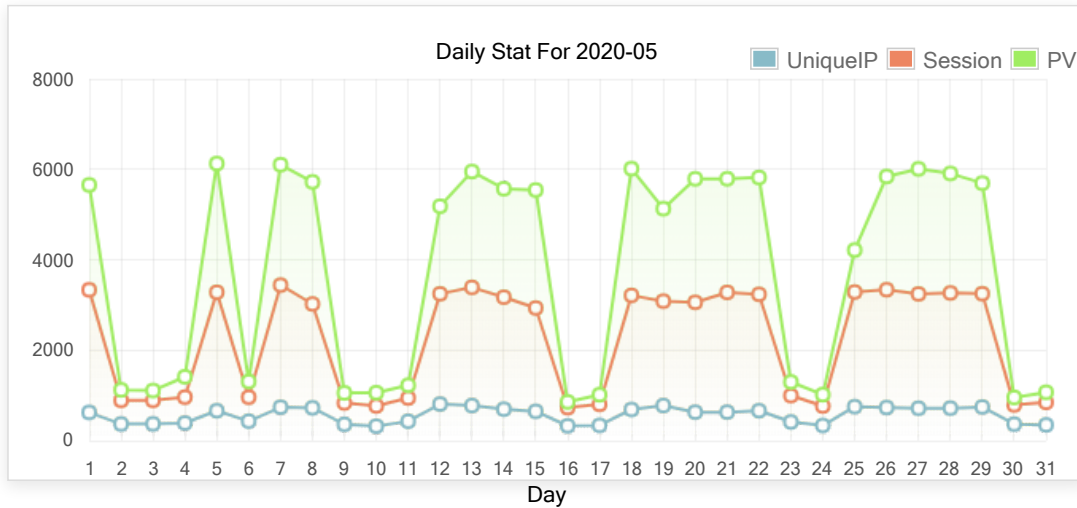

[Previous Month](#) |
 [Next Month](#)

สถิติรายวัน
ใน 1 เดือน

D/M/Y	Page Views	Unique IPs	Sessions	Return IPs
1/05/2020	5,654	622	3,334	359
2/05/2020	1,121	367	890	173
3/05/2020	1,107	369	890	182
4/05/2020	1,411	388	961	183
5/05/2020	6,128	660	3,281	357
6/05/2020	1,307	429	960	195
7/05/2020	6,103	738	3,439	378
8/05/2020	5,722	724	3,022	370
9/05/2020	1,054	359	833	160
10/05/2020	1,059	319	766	137
11/05/2020	1,223	427	942	184
12/05/2020	5,183	808	3,247	410
13/05/2020	5,951	775	3,389	373
14/05/2020	5,571	694	3,172	361
15/05/2020	5,542	647	2,933	344
16/05/2020	855	326	729	128
17/05/2020	1,014	336	801	151
18/05/2020	6,014	687	3,212	367
19/05/2020	5,129	775	3,085	397
20/05/2020	5,790	628	3,058	304
21/05/2020	5,791	629	3,279	340
22/05/2020	5,820	661	3,235	346
23/05/2020	1,296	412	995	180
24/05/2020	1,017	334	765	151
25/05/2020	4,214	751	3,287	375
26/05/2020	5,842	731	3,338	339
27/05/2020	6,010	715	3,244	371
28/05/2020	5,908	717	3,266	354
29/05/2020	5,695	744	3,250	391
30/05/2020	954	363	789	161
31/05/2020	1,068	346	846	159
Unique Summation	116,553	14,535	69,238	6,943

Unique IPs รายเดือนเป็น IP ที่ไม่ซ้ำกันทั้งเดือน ไม่เท่ากับผลรวม IP รายวัน

TOP Monthly Visitor

IP	Country	Pageview
61.19.228.22	Thailand	31084