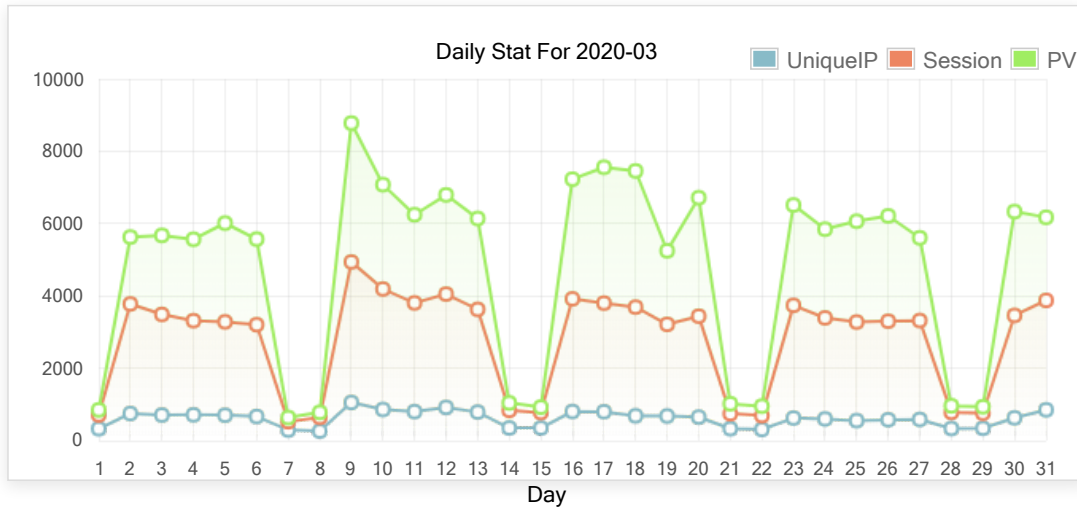

[Previous Month](#) |
 [Next Month](#)

สถิติรายวัน
ใน 1 เดือน

D/M/Y	Page Views	Unique IPs	Sessions	Return IPs
1/03/2020	848	328	708	118
2/03/2020	5,626	748	3,778	334
3/03/2020	5,673	706	3,488	337
4/03/2020	5,566	712	3,316	339
5/03/2020	6,013	701	3,283	361
6/03/2020	5,570	667	3,204	350
7/03/2020	636	292	523	125
8/03/2020	779	261	642	109
9/03/2020	8,778	1,053	4,939	531
10/03/2020	7,076	859	4,192	408
11/03/2020	6,245	801	3,806	408
12/03/2020	6,793	917	4,051	413
13/03/2020	6,141	787	3,628	378
14/03/2020	1,042	349	837	154
15/03/2020	924	349	774	152
16/03/2020	7,228	804	3,919	366
17/03/2020	7,557	798	3,801	401
18/03/2020	7,456	685	3,690	339
19/03/2020	5,248	679	3,214	369
20/03/2020	6,714	650	3,440	375
21/03/2020	1,018	329	744	146
22/03/2020	952	308	689	115
23/03/2020	6,513	623	3,739	308
24/03/2020	5,845	598	3,393	319
25/03/2020	6,065	551	3,278	286
26/03/2020	6,212	576	3,301	311
27/03/2020	5,606	584	3,320	322
28/03/2020	962	334	779	127
29/03/2020	936	341	757	144
30/03/2020	6,331	629	3,461	313
31/03/2020	6,173	850	3,876	445
Unique Summation	148,526	15,238	86,570	7,208

Unique IPs รายเดือนเป็น IP ที่ไม่ซ้ำกันทั้งเดือน ไม่เท่ากับผลรวม IP รายวัน

TOP Monthly Visitor

IP	Country	Pageview
61.19.228.22	Thailand	38813