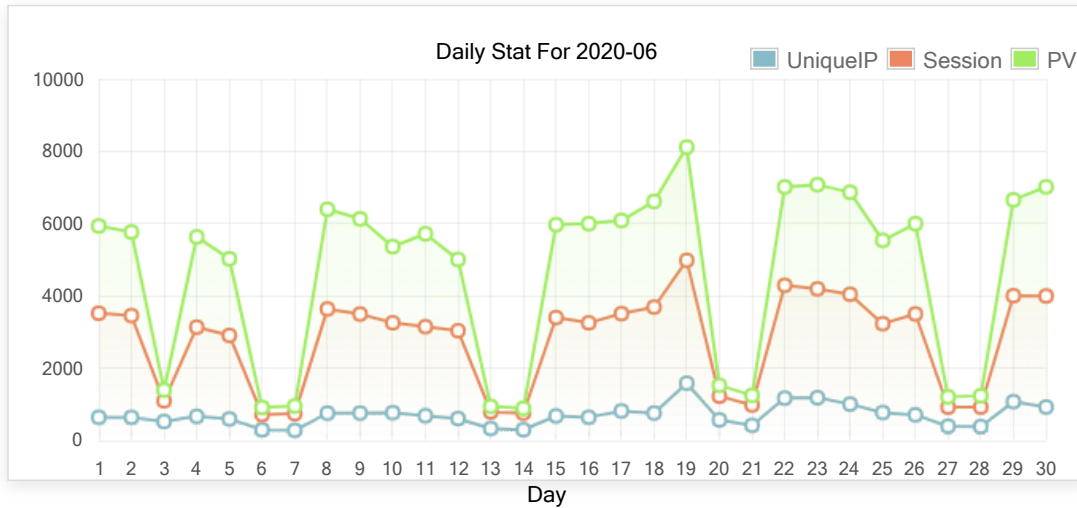

[Previous Month](#) | 
 [Next Month](#)

สถิติรายวัน  
ใน 1 เดือน

D/M/Y	Page Views	Unique IPs	Sessions	Return IPs
<a href="#">1/06/2020</a>	5,935	642	3,520	339
<a href="#">2/06/2020</a>	5,766	642	3,457	335
<a href="#">3/06/2020</a>	1,396	526	1,099	214
<a href="#">4/06/2020</a>	5,630	670	3,136	327
<a href="#">5/06/2020</a>	5,025	598	2,908	282
<a href="#">6/06/2020</a>	913	297	718	123
<a href="#">7/06/2020</a>	955	283	744	124
<a href="#">8/06/2020</a>	6,395	758	3,639	372
<a href="#">9/06/2020</a>	6,131	760	3,498	347
<a href="#">10/06/2020</a>	5,363	770	3,257	384
<a href="#">11/06/2020</a>	5,718	687	3,149	354
<a href="#">12/06/2020</a>	5,006	608	3,038	300
<a href="#">13/06/2020</a>	945	334	794	137
<a href="#">14/06/2020</a>	888	299	758	126
<a href="#">15/06/2020</a>	5,968	681	3,402	349
<a href="#">16/06/2020</a>	5,998	644	3,256	335
<a href="#">17/06/2020</a>	6,087	818	3,510	418
<a href="#">18/06/2020</a>	6,613	760	3,691	393
<a href="#">19/06/2020</a>	8,115	1,587	4,984	763
<a href="#">20/06/2020</a>	1,527	570	1,229	258
<a href="#">21/06/2020</a>	1,251	421	984	198
<a href="#">22/06/2020</a>	7,013	1,175	4,293	547
<a href="#">23/06/2020</a>	7,075	1,187	4,196	530
<a href="#">24/06/2020</a>	6,866	1,008	4,045	489
<a href="#">25/06/2020</a>	5,536	774	3,232	383
<a href="#">26/06/2020</a>	5,998	710	3,502	354
<a href="#">27/06/2020</a>	1,207	399	926	185
<a href="#">28/06/2020</a>	1,239	388	927	172
<a href="#">29/06/2020</a>	6,656	1,075	4,005	532
<a href="#">30/06/2020</a>	7,015	928	3,998	482
<b>Unique Summation</b>	<b>140,230</b>	<b>17,433</b>	<b>83,895</b>	<b>8,235</b>

Unique IPs รายเดือนเป็น IP ที่ไม่ซ้ำกันทั้งเดือน ไม่เท่ากับผลรวม IP รายวัน

TOP Monthly Visitor			
IP	Country	Pageview	
61.19.228.22	Thailand	36837	
61.19.98.203	Thailand	22389	