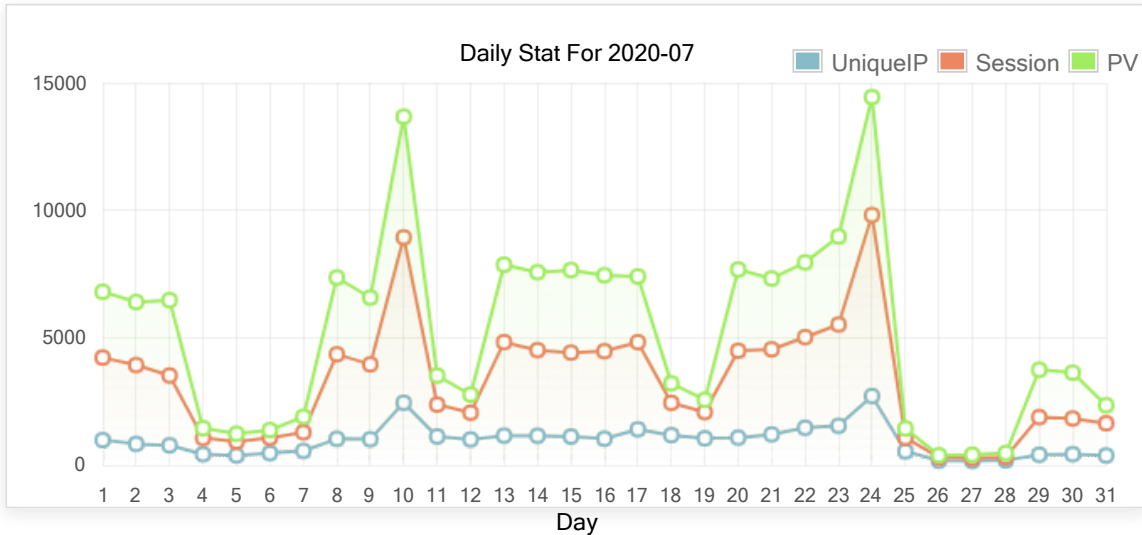

[Previous Month](#) | [Next Month](#)

สถิติรายวัน
ใน 1 เดือน

D/M/Y	Page Views	Unique IPs	Sessions	Return IPs
1/07/2020	6,802	985	4,220	500
2/07/2020	6,401	834	3,928	441
3/07/2020	6,474	779	3,519	421
4/07/2020	1,453	429	1,067	223
5/07/2020	1,233	382	922	190
6/07/2020	1,377	474	1,077	219
7/07/2020	1,899	561	1,290	270
8/07/2020	7,361	1,034	4,351	554
9/07/2020	6,575	1,018	3,955	529
10/07/2020	13,671	2,449	8,938	1,440
11/07/2020	3,515	1,126	2,376	559
12/07/2020	2,770	1,012	2,060	529
13/07/2020	7,866	1,158	4,829	545
14/07/2020	7,570	1,153	4,515	580
15/07/2020	7,655	1,122	4,416	575
16/07/2020	7,451	1,038	4,472	493
17/07/2020	7,405	1,408	4,827	674
18/07/2020	3,211	1,178	2,447	595
19/07/2020	2,565	1,052	2,081	501
20/07/2020	7,677	1,081	4,489	505
21/07/2020	7,323	1,208	4,547	604
22/07/2020	7,955	1,467	5,025	694
23/07/2020	8,973	1,546	5,519	771
24/07/2020	14,439	2,713	9,813	1,563
25/07/2020	1,438	542	1,075	221
26/07/2020	387	176	310	74
27/07/2020	411	165	277	65
28/07/2020	478	190	322	74
29/07/2020	3,742	408	1,885	201
30/07/2020	3,629	431	1,831	223
31/07/2020	2,351	379	1,643	188
Unique Summation	162,057	24,623	102,026	12,796

Unique IPs รายเดือนเป็น IP ที่ไม่ซ้ำกันทั้งเดือน ไม่เท่ากับผลรวม IP รายวัน

TOP Monthly Visitor

IP	Country	Pageview
----	---------	----------