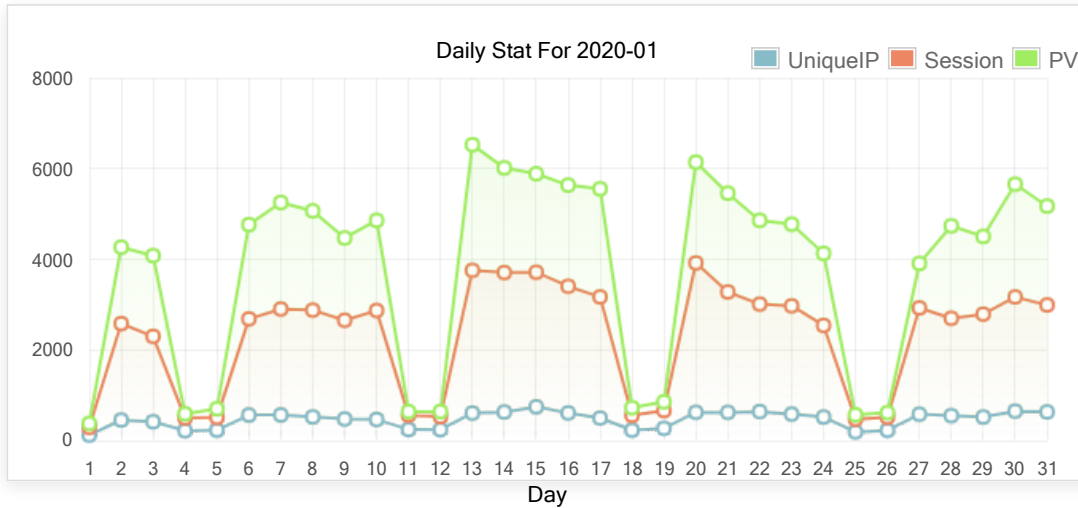

[Previous Month](#) | [Next Month](#)

สถิติรายวัน ใน 1 เดือน

D/M/Y	Page Views	Unique IPs	Sessions	Return IPs
1/01/2020	375	119	289	51
2/01/2020	4,265	450	2,580	204
3/01/2020	4,079	413	2,297	227
4/01/2020	588	215	496	74
5/01/2020	699	227	507	97
6/01/2020	4,763	561	2,684	283
7/01/2020	5,252	563	2,901	262
8/01/2020	5,067	520	2,877	253
9/01/2020	4,468	473	2,653	223
10/01/2020	4,856	463	2,869	218
11/01/2020	637	243	558	106
12/01/2020	638	239	527	101
13/01/2020	6,526	605	3,755	334
14/01/2020	6,015	627	3,706	297
15/01/2020	5,886	744	3,713	362
16/01/2020	5,635	607	3,403	291
17/01/2020	5,553	494	3,168	258
18/01/2020	722	228	553	103
19/01/2020	853	268	660	131
20/01/2020	6,141	621	3,918	307
21/01/2020	5,457	620	3,278	316
22/01/2020	4,857	637	3,009	308
23/01/2020	4,774	582	2,971	294
24/01/2020	4,128	518	2,539	236
25/01/2020	566	189	470	70
26/01/2020	614	224	513	70
27/01/2020	3,906	579	2,925	255
28/01/2020	4,736	548	2,697	254
29/01/2020	4,502	518	2,788	248
30/01/2020	5,656	647	3,167	288
31/01/2020	5,173	630	2,990	289
Unique Summation	117,387	11,337	71,461	5,074

Unique IPs รายเดือนเป็น IP ที่ไม่ซ้ำกันทั้งเดือน ไม่เท่ากับผลรวม IP รายวัน