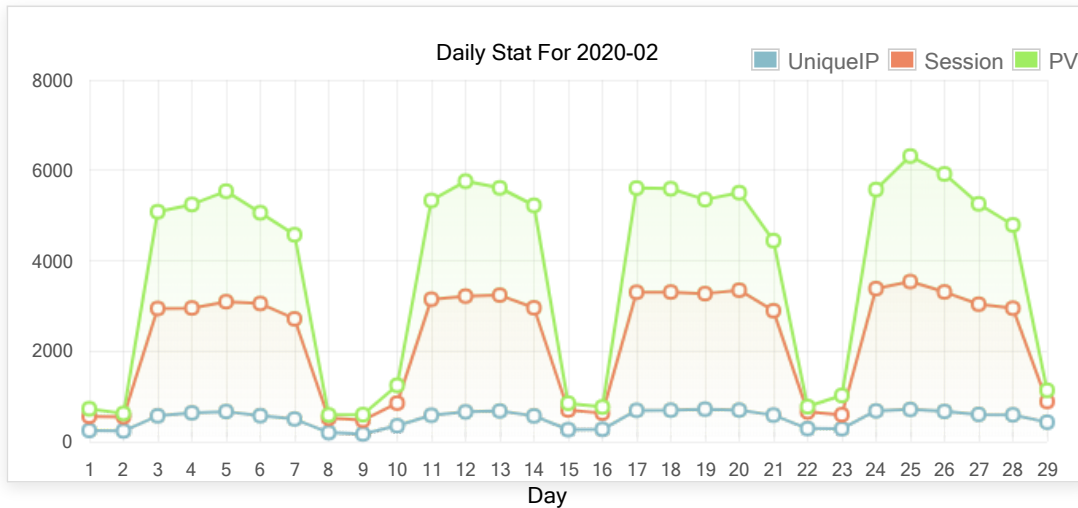

[Previous Month](#) |
 [Next Month](#)

สถิติรายวัน

ใน 1 เดือน

D/M/Y	Page Views	Unique IPs	Sessions	Return IPs
1/02/2020	725	246	559	92
2/02/2020	621	236	549	75
3/02/2020	5,085	570	2,944	264
4/02/2020	5,245	635	2,955	295
5/02/2020	5,539	665	3,095	296
6/02/2020	5,062	573	3,055	261
7/02/2020	4,575	500	2,715	228
8/02/2020	588	199	516	82
9/02/2020	596	168	474	56
10/02/2020	1,245	350	851	164
11/02/2020	5,334	582	3,149	276
12/02/2020	5,760	657	3,218	318
13/02/2020	5,612	677	3,240	325
14/02/2020	5,225	568	2,959	267
15/02/2020	850	264	698	104
16/02/2020	766	272	630	114
17/02/2020	5,608	691	3,303	323
18/02/2020	5,593	695	3,308	318
19/02/2020	5,353	717	3,273	323
20/02/2020	5,506	696	3,349	319
21/02/2020	4,445	586	2,895	272
22/02/2020	773	288	657	100
23/02/2020	1,021	284	594	118
24/02/2020	5,575	679	3,384	316
25/02/2020	6,316	711	3,540	337
26/02/2020	5,920	667	3,310	343
27/02/2020	5,259	601	3,039	299
28/02/2020	4,793	592	2,950	281
29/02/2020	1,134	428	887	153
Unique Summation	110,124	12,037	66,096	5,254

Unique IPs รายเดือนเป็น IP ที่ไม่ซ้ำกันทั้งเดือน ไม่เท่ากับผลรวม IP รายวัน

TOP Monthly Visitor

IP	Country	Pageview
61.19.228.22	Thailand	26502
61.19.98.203	Thailand	20132