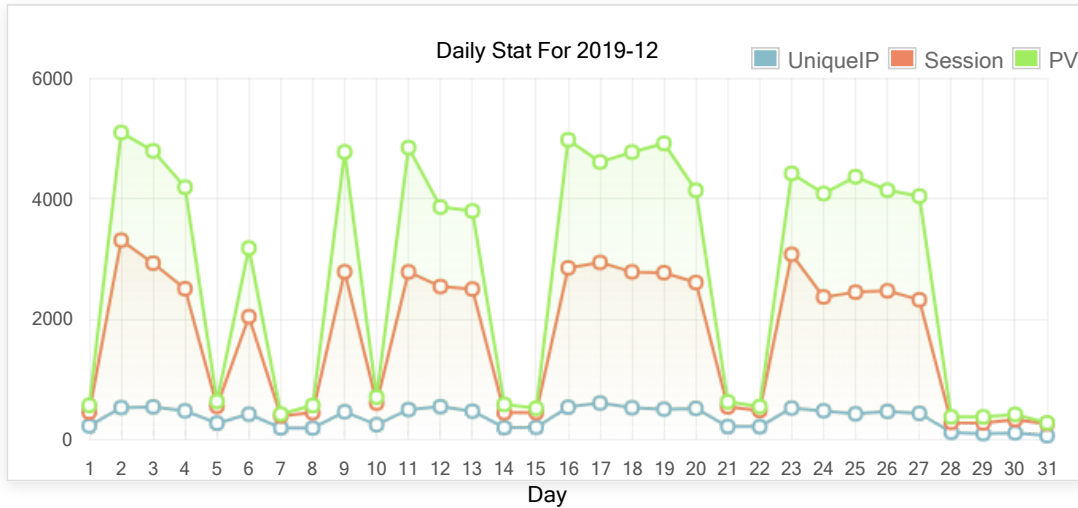

[Previous Month](#) | 
 [Next Month](#)

สถิติรายวัน

ใน 1 เดือน

D/M/Y	Page Views	Unique IPs	Sessions	Return IPs
<a href="#">1/12/2019</a>	581	241	470	82
<a href="#">2/12/2019</a>	5,097	544	3,315	280
<a href="#">3/12/2019</a>	4,793	557	2,935	250
<a href="#">4/12/2019</a>	4,192	490	2,511	214
<a href="#">5/12/2019</a>	647	286	566	115
<a href="#">6/12/2019</a>	3,184	435	2,049	196
<a href="#">7/12/2019</a>	437	208	406	68
<a href="#">8/12/2019</a>	580	206	460	74
<a href="#">9/12/2019</a>	4,775	474	2,792	221
<a href="#">10/12/2019</a>	718	260	619	106
<a href="#">11/12/2019</a>	4,847	511	2,790	255
<a href="#">12/12/2019</a>	3,864	560	2,548	251
<a href="#">13/12/2019</a>	3,799	484	2,506	218
<a href="#">14/12/2019</a>	597	213	460	81
<a href="#">15/12/2019</a>	533	218	462	89
<a href="#">16/12/2019</a>	4,977	552	2,857	258
<a href="#">17/12/2019</a>	4,609	619	2,947	287
<a href="#">18/12/2019</a>	4,773	542	2,791	254
<a href="#">19/12/2019</a>	4,918	518	2,777	229
<a href="#">20/12/2019</a>	4,140	531	2,615	247
<a href="#">21/12/2019</a>	640	231	556	91
<a href="#">22/12/2019</a>	562	228	496	81
<a href="#">23/12/2019</a>	4,420	536	3,081	270
<a href="#">24/12/2019</a>	4,087	491	2,375	206
<a href="#">25/12/2019</a>	4,366	441	2,455	215
<a href="#">26/12/2019</a>	4,142	480	2,478	246
<a href="#">27/12/2019</a>	4,044	449	2,329	202
<a href="#">28/12/2019</a>	391	135	299	54
<a href="#">29/12/2019</a>	390	114	290	46
<a href="#">30/12/2019</a>	432	126	345	48
<a href="#">31/12/2019</a>	292	79	277	32
<b>Unique Summation</b>	<b>85,827</b>	<b>9,451</b>	<b>53,857</b>	<b>4,010</b>

Unique IPs รายเดือนเป็น IP ที่ไม่ซ้ำกันทั้งเดือน ไม่เท่ากับผลรวม IP รายวัน

TOP Monthly Visitor

IP	Country	Pageview
61.19.228.22	Thailand	22142