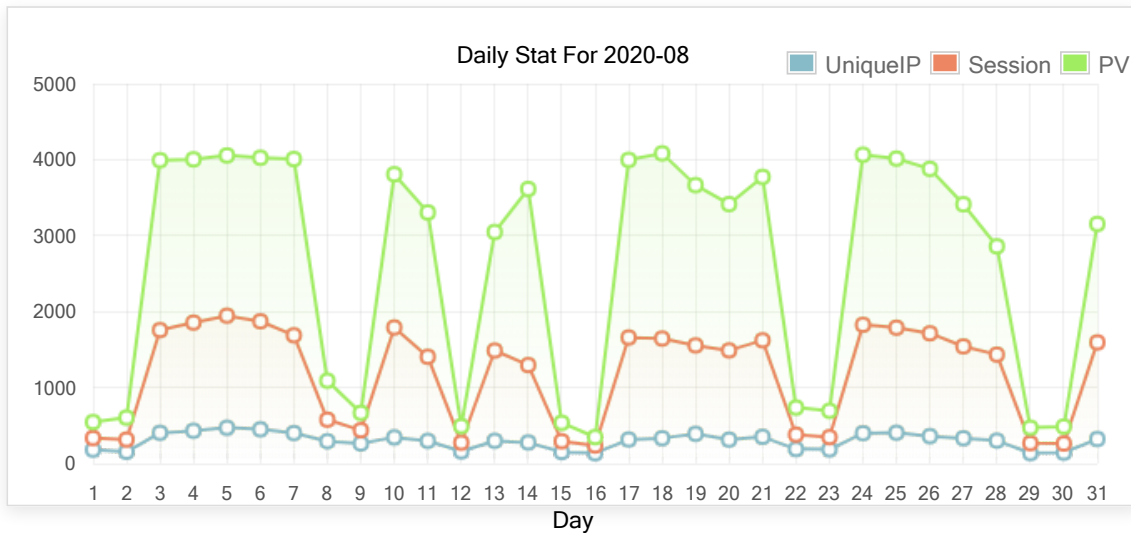

[Previous Month](#) | [Next Month](#)

สถิติรายวัน
ใน 1 เดือน

D/M/Y	Page Views	Unique IPs	Sessions	Return IPs
1/08/2020	545	182	335	91
2/08/2020	604	154	315	77
3/08/2020	3,993	404	1,756	220
4/08/2020	4,004	431	1,855	227
5/08/2020	4,056	471	1,946	249
6/08/2020	4,025	450	1,872	226
7/08/2020	4,008	401	1,688	226
8/08/2020	1,090	293	577	148
9/08/2020	667	263	438	104
10/08/2020	3,808	344	1,791	169
11/08/2020	3,305	298	1,405	159
12/08/2020	491	159	275	69
13/08/2020	3,048	299	1,487	154
14/08/2020	3,614	277	1,296	137
15/08/2020	536	151	293	71
16/08/2020	347	135	237	58
17/08/2020	3,997	316	1,659	169
18/08/2020	4,083	333	1,645	164
19/08/2020	3,665	390	1,555	183
20/08/2020	3,415	314	1,489	178
21/08/2020	3,773	351	1,622	173
22/08/2020	736	190	380	97
23/08/2020	694	185	347	87
24/08/2020	4,065	399	1,826	197
25/08/2020	4,014	405	1,788	198
26/08/2020	3,879	360	1,714	172
27/08/2020	3,413	333	1,542	188
28/08/2020	2,859	301	1,434	165
29/08/2020	471	137	268	65
30/08/2020	486	143	263	55
31/08/2020	3,154	322	1,594	171
Unique Summation	80,845	7,208	36,692	3,481

Unique IPs รายเดือนเป็น IP ที่ไม่ซ้ำกันทั้งเดือน ไม่เท่ากับผลรวม IP รายวัน