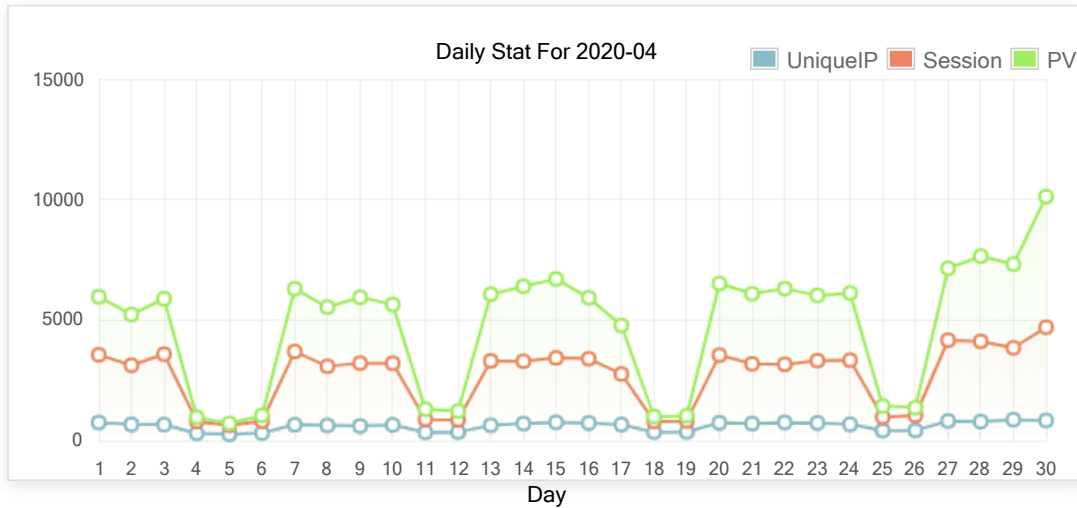

[Previous Month](#) |
 [Next Month](#)

สถิติรายวัน
ใน 1 เดือน

D/M/Y	Page Views	Unique IPs	Sessions	Return IPs
1/04/2020	5,965	750	3,558	412
2/04/2020	5,228	670	3,124	373
3/04/2020	5,882	661	3,584	370
4/04/2020	967	297	799	132
5/04/2020	709	262	631	113
6/04/2020	1,046	312	808	149
7/04/2020	6,297	656	3,697	362
8/04/2020	5,533	631	3,081	348
9/04/2020	5,942	607	3,213	319
10/04/2020	5,643	650	3,206	341
11/04/2020	1,298	343	881	165
12/04/2020	1,222	354	858	164
13/04/2020	6,069	634	3,302	340
14/04/2020	6,397	703	3,290	371
15/04/2020	6,700	756	3,429	396
16/04/2020	5,922	730	3,395	369
17/04/2020	4,776	665	2,761	330
18/04/2020	995	353	800	158
19/04/2020	1,029	360	816	174
20/04/2020	6,513	737	3,545	415
21/04/2020	6,092	705	3,183	379
22/04/2020	6,303	750	3,161	378
23/04/2020	6,021	732	3,318	376
24/04/2020	6,120	674	3,334	354
25/04/2020	1,431	413	971	185
26/04/2020	1,364	421	1,042	211
27/04/2020	7,143	813	4,164	429
28/04/2020	7,649	786	4,115	431
29/04/2020	7,318	867	3,848	439
30/04/2020	10,121	832	4,700	511
Unique Summation	143,695	14,762	80,614	7,344

Unique IPs รายเดือนเป็น IP ที่ไม่ซ้ำกันทั้งเดือน ไม่เท่ากับผลรวม IP รายวัน

TOP Monthly Visitor			
IP	Country		Pageview
61.19.228.22	Thailand		43192
61.19.98.203	Thailand		16245