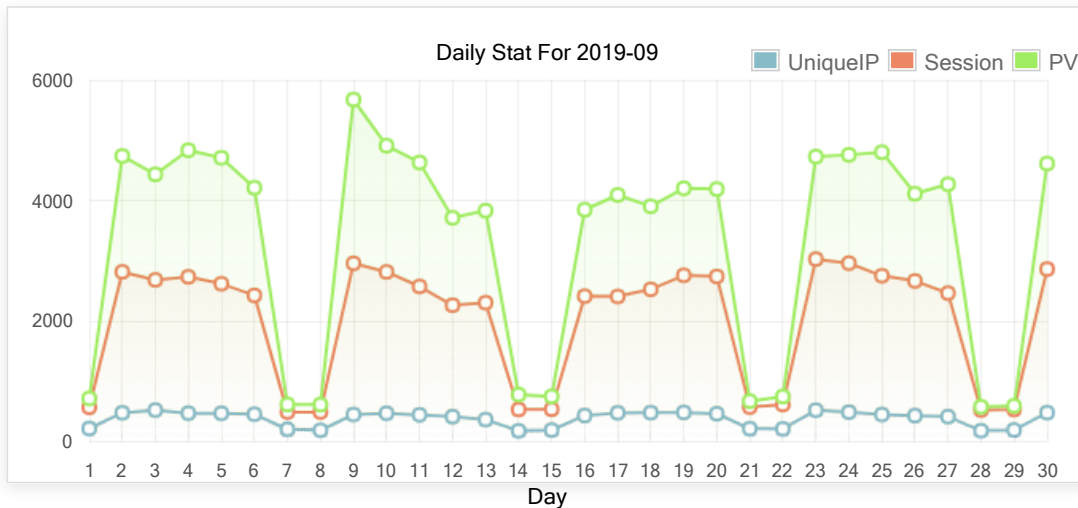

[Previous Month](#) | 
 [Next Month](#)

สถิติรายวัน

ใน 1 เดือน

D/M/Y	Page Views	Unique IPs	Sessions	Return IPs
<a href="#">1/09/2019</a>	728	231	583	101
<a href="#">2/09/2019</a>	4,741	491	2,824	228
<a href="#">3/09/2019</a>	4,438	536	2,691	245
<a href="#">4/09/2019</a>	4,837	485	2,742	243
<a href="#">5/09/2019</a>	4,713	483	2,628	233
<a href="#">6/09/2019</a>	4,216	467	2,435	228
<a href="#">7/09/2019</a>	629	219	505	92
<a href="#">8/09/2019</a>	626	202	505	87
<a href="#">9/09/2019</a>	5,675	462	2,965	241
<a href="#">10/09/2019</a>	4,912	483	2,823	249
<a href="#">11/09/2019</a>	4,634	457	2,583	226
<a href="#">12/09/2019</a>	3,719	428	2,272	184
<a href="#">13/09/2019</a>	3,837	379	2,314	183
<a href="#">14/09/2019</a>	792	193	546	89
<a href="#">15/09/2019</a>	762	205	550	85
<a href="#">16/09/2019</a>	3,852	446	2,422	225
<a href="#">17/09/2019</a>	4,097	490	2,417	255
<a href="#">18/09/2019</a>	3,909	493	2,535	245
<a href="#">19/09/2019</a>	4,207	497	2,767	238
<a href="#">20/09/2019</a>	4,194	475	2,748	225
<a href="#">21/09/2019</a>	683	228	586	95
<a href="#">22/09/2019</a>	761	225	628	89
<a href="#">23/09/2019</a>	4,731	534	3,035	276
<a href="#">24/09/2019</a>	4,761	502	2,968	257
<a href="#">25/09/2019</a>	4,804	462	2,760	242
<a href="#">26/09/2019</a>	4,117	444	2,674	219
<a href="#">27/09/2019</a>	4,274	428	2,473	220
<a href="#">28/09/2019</a>	590	195	538	72
<a href="#">29/09/2019</a>	605	207	546	90
<a href="#">30/09/2019</a>	4,616	493	2,870	265
<b>Unique Summation</b>	<b>99,460</b>	<b>9,204</b>	<b>60,933</b>	<b>4,171</b>

Unique IPs รายเดือนเป็น IP ที่ไม่ซ้ำกันทั้งเดือน ไม่เท่ากับผลรวม IP รายวัน

TOP Monthly Visitor

IP	Country	Pageview
61.19.228.22	Thailand	26218
61.19.98.203	Thailand	22660