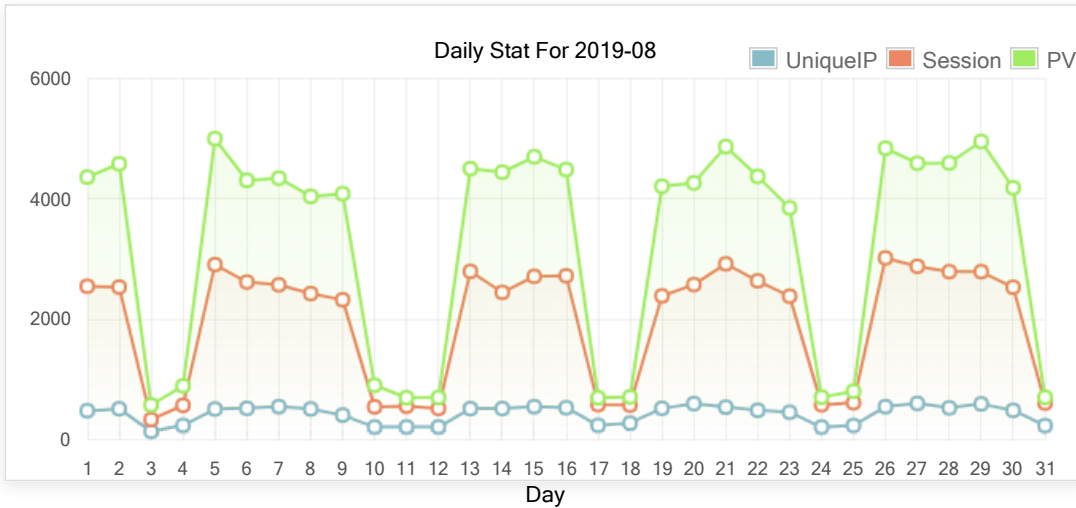

[Previous Month](#) |
 [Next Month](#)

สถิติรายวัน

ใน 1 เดือน

| D/M/Y | Page Views | Unique IPs | Sessions | Return IPs |
|----------------------------|----------------|---------------|---------------|--------------|
| 1/08/2019 | 4,359 | 492 | 2,553 | 242 |
| 2/08/2019 | 4,580 | 524 | 2,539 | 275 |
| 3/08/2019 | 588 | 150 | 347 | 60 |
| 4/08/2019 | 904 | 249 | 582 | 98 |
| 5/08/2019 | 4,995 | 520 | 2,911 | 250 |
| 6/08/2019 | 4,305 | 532 | 2,623 | 248 |
| 7/08/2019 | 4,342 | 561 | 2,576 | 257 |
| 8/08/2019 | 4,039 | 521 | 2,432 | 246 |
| 9/08/2019 | 4,084 | 420 | 2,329 | 224 |
| 10/08/2019 | 915 | 223 | 558 | 91 |
| 11/08/2019 | 707 | 224 | 568 | 102 |
| 12/08/2019 | 711 | 224 | 531 | 92 |
| 13/08/2019 | 4,499 | 527 | 2,798 | 261 |
| 14/08/2019 | 4,441 | 528 | 2,451 | 277 |
| 15/08/2019 | 4,696 | 560 | 2,716 | 271 |
| 16/08/2019 | 4,483 | 542 | 2,726 | 267 |
| 17/08/2019 | 707 | 251 | 593 | 101 |
| 18/08/2019 | 720 | 286 | 586 | 113 |
| 19/08/2019 | 4,207 | 532 | 2,393 | 238 |
| 20/08/2019 | 4,264 | 609 | 2,580 | 282 |
| 21/08/2019 | 4,865 | 552 | 2,924 | 277 |
| 22/08/2019 | 4,372 | 499 | 2,642 | 241 |
| 23/08/2019 | 3,850 | 466 | 2,388 | 205 |
| 24/08/2019 | 717 | 221 | 591 | 98 |
| 25/08/2019 | 815 | 248 | 625 | 107 |
| 26/08/2019 | 4,837 | 560 | 3,021 | 266 |
| 27/08/2019 | 4,589 | 613 | 2,883 | 261 |
| 28/08/2019 | 4,593 | 539 | 2,794 | 267 |
| 29/08/2019 | 4,949 | 605 | 2,794 | 278 |
| 30/08/2019 | 4,183 | 498 | 2,536 | 244 |
| 31/08/2019 | 715 | 246 | 620 | 103 |
| Unique Summation | 101,031 | 10,803 | 61,210 | 4,891 |

Unique IPs รายเดือนเป็น IP ที่ไม่ซ้ำกันทั้งเดือน ไม่เท่ากับผลรวม IP รายวัน

TOP Monthly Visitor

| IP | Country | Pageview |
|--------------|----------|----------|
| 61.19.228.22 | Thailand | 25172 |